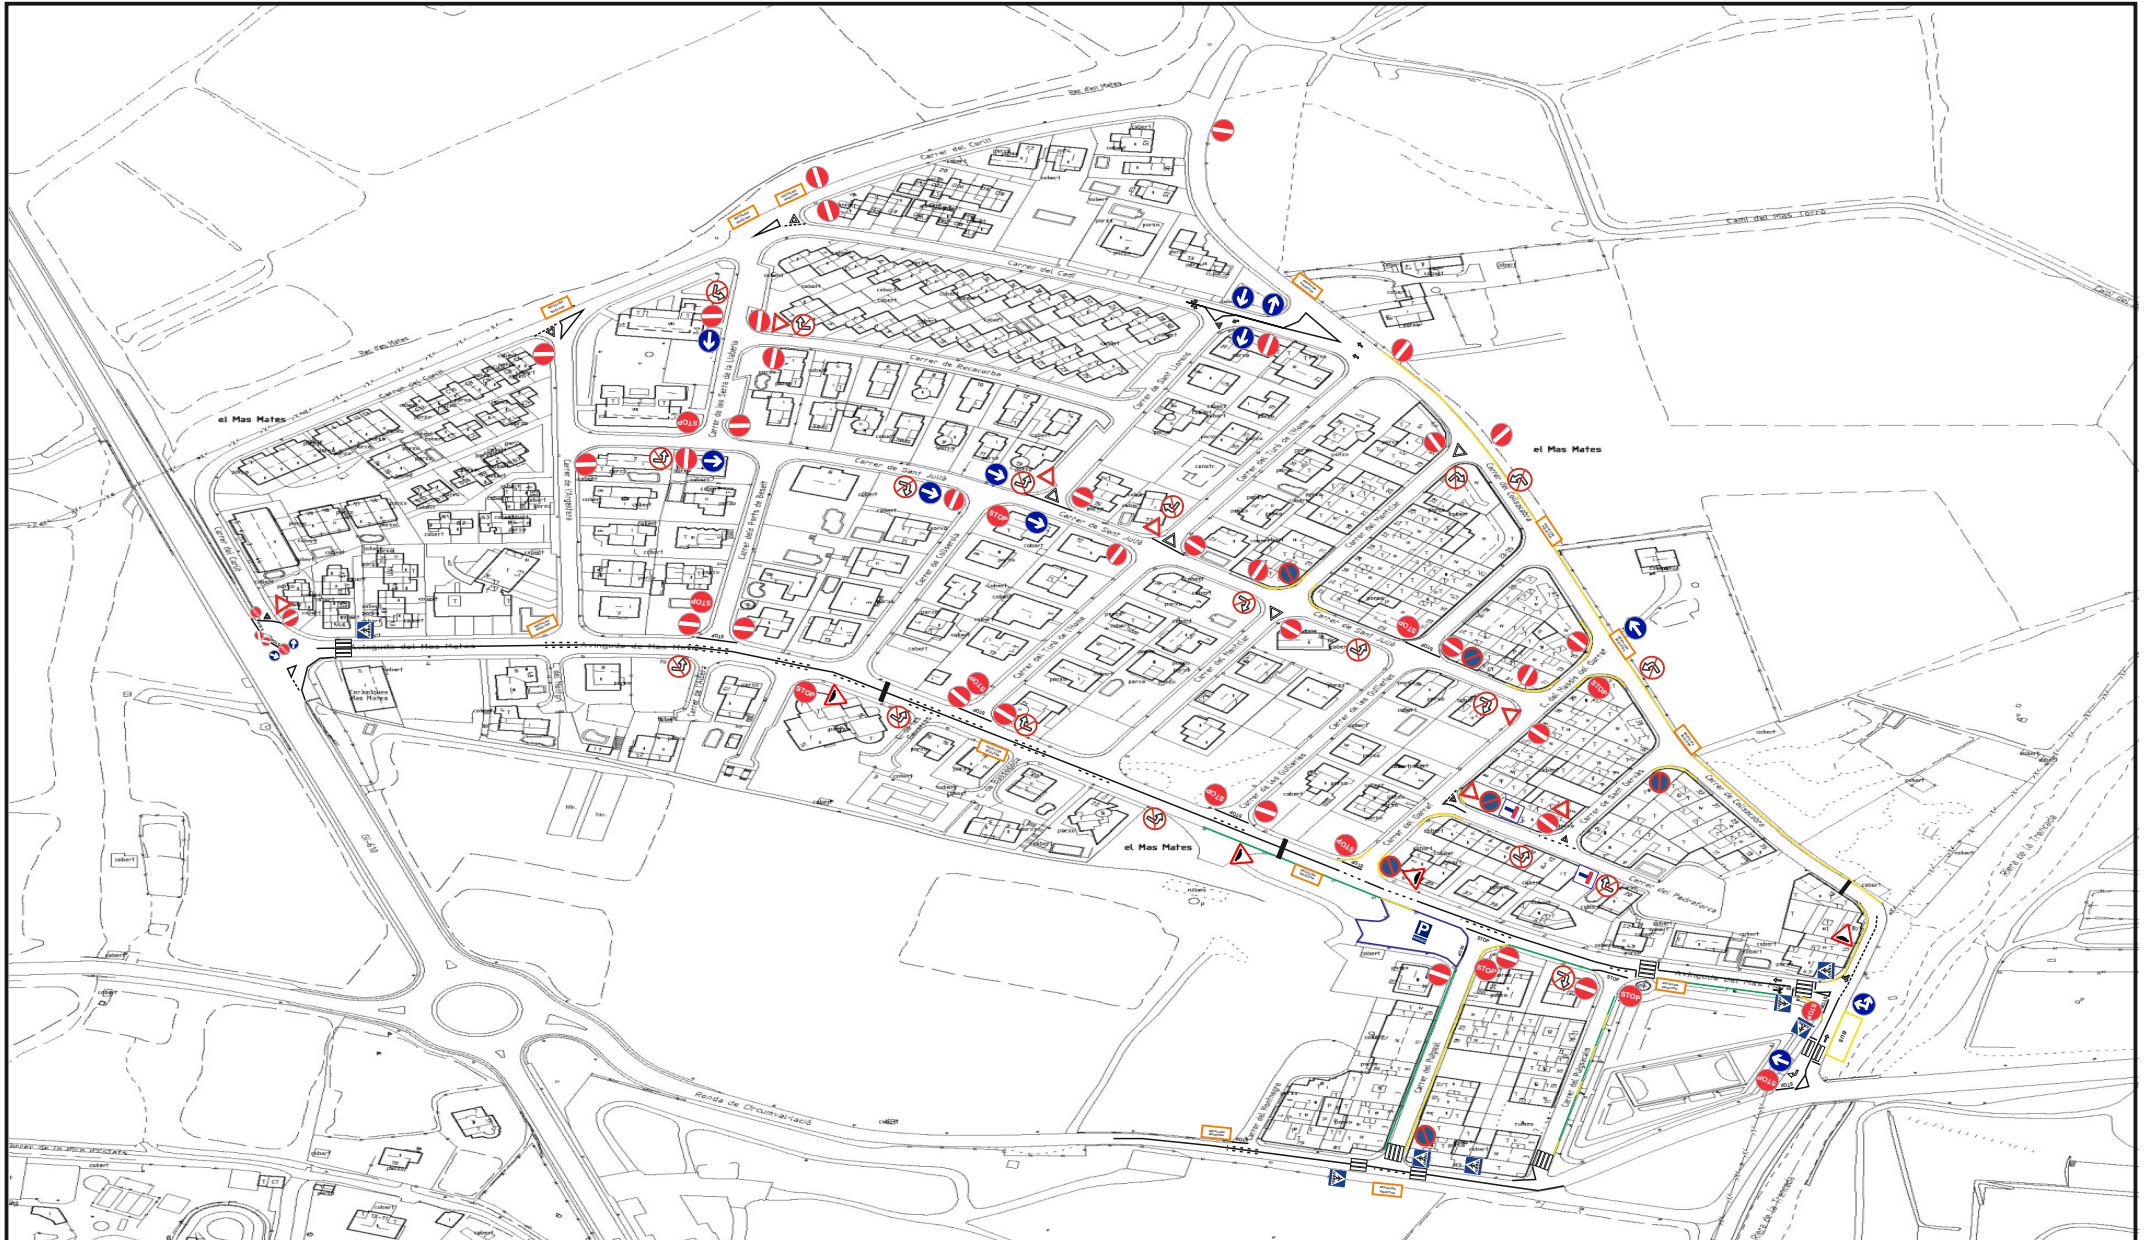

Llegenda:

-  : Parada d'autobús
-  : Prohibit estacionar
-  : Delimitació estacionaments actuals
-  : Pas de vianants
-  : Badén
-  : Recollida selectiva
-  : Pàrquing
-  : Línia contínua
-  : Línia discontinua
-  : Cedi el pas
-  : Stop
-  : Illeta central

Urbanització Mas Matas - Estat actual de la senyalització