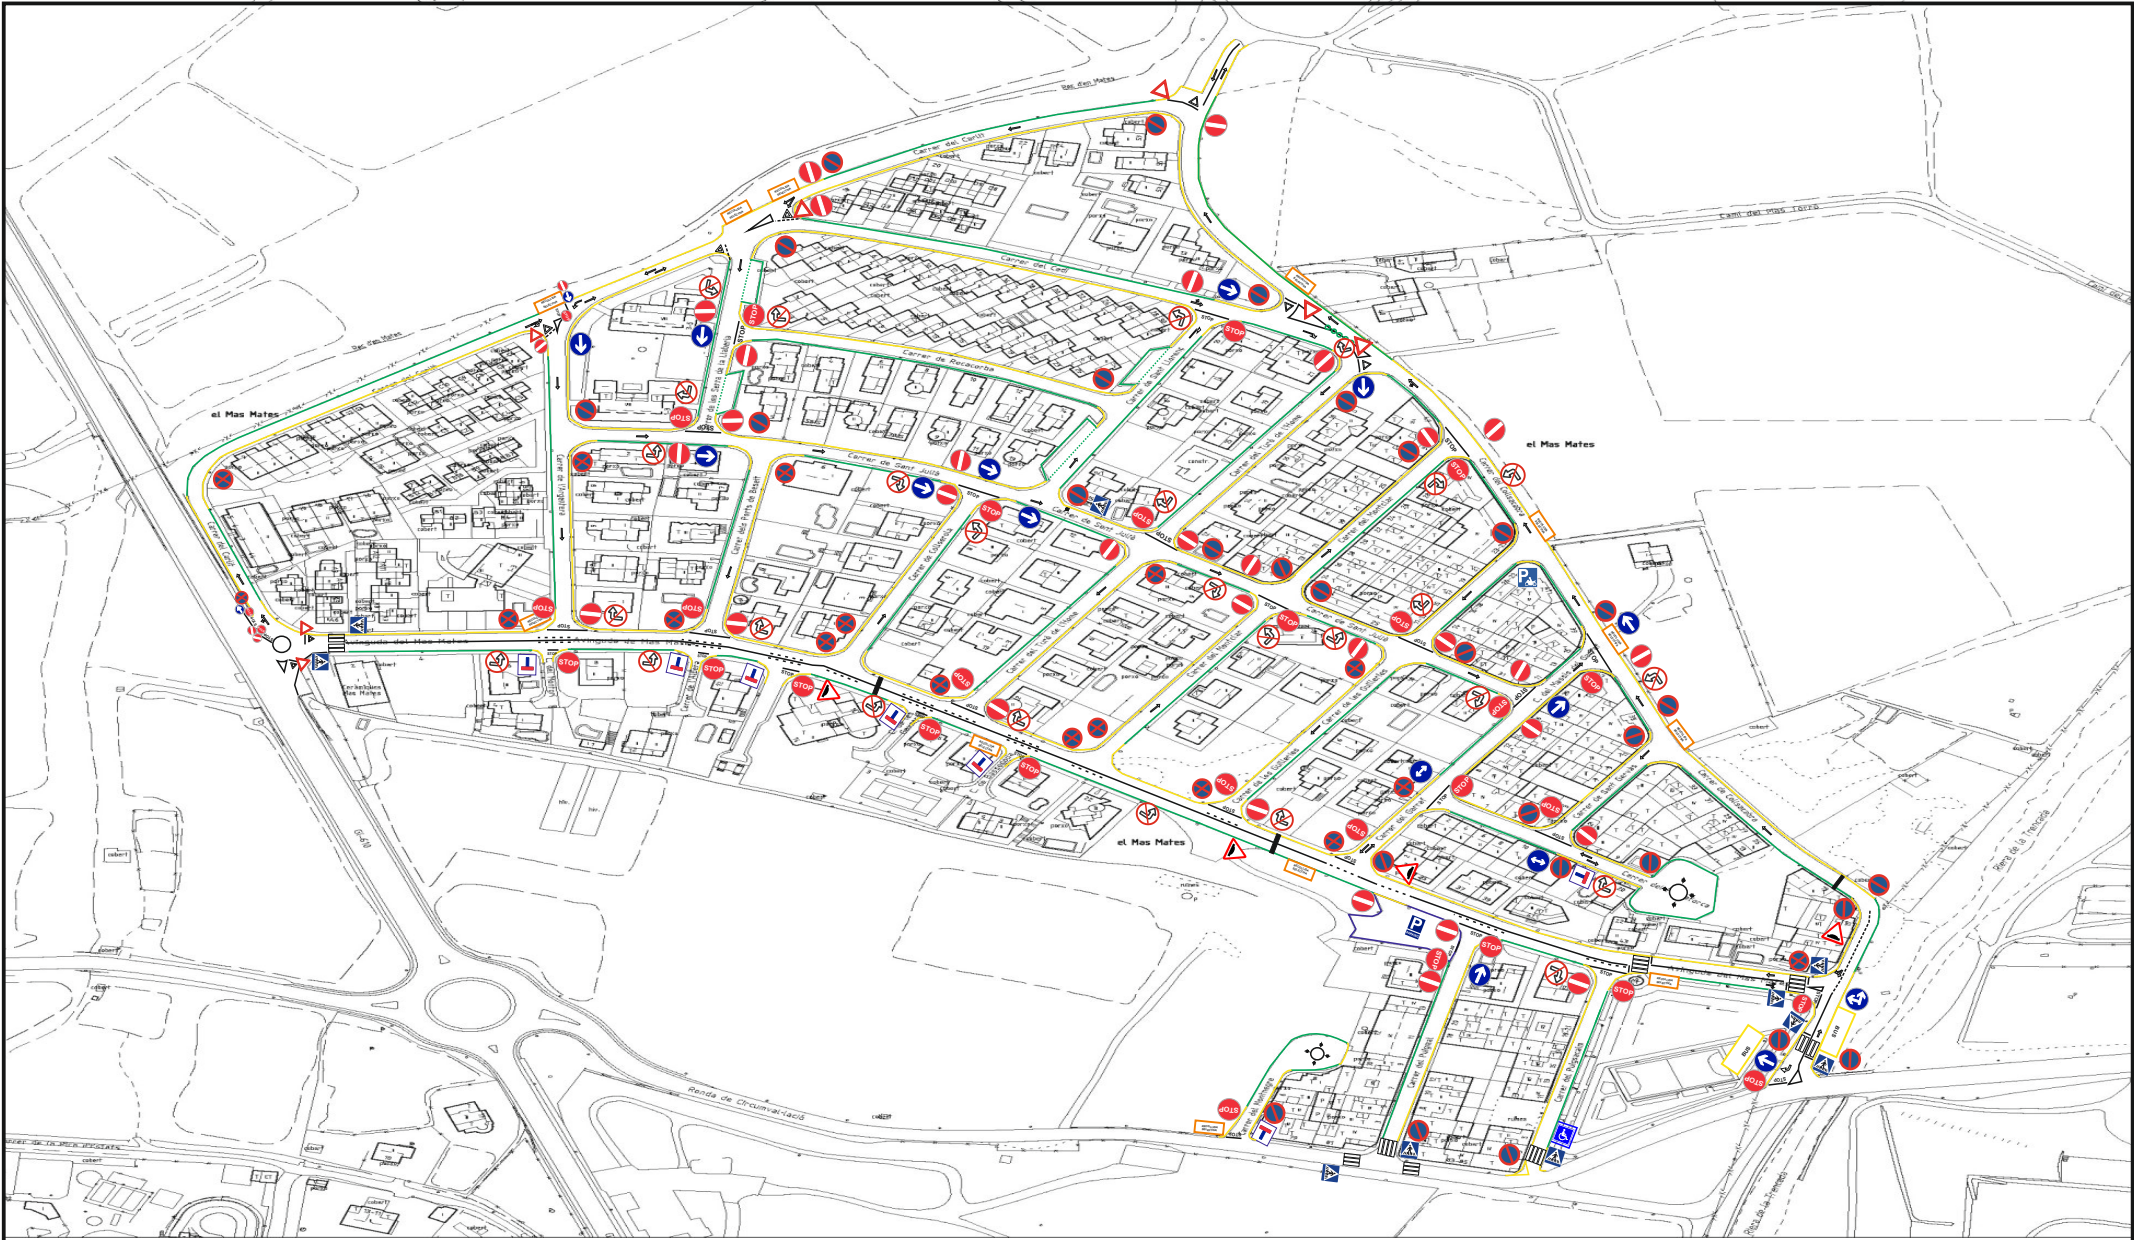

Legenda:

-  : Parada d'autobús
-  : Prohibit estacionar
-  : Delimitació estacionaments actuals
-  : Pas de vianants
-  : Badén
-  : Recollida selectiva
-  : Pàrquing
-  : Línia contínua
-  : Línia discontinua
-  : Cediu el pas
-  : Stop
-  : Illeta central

: Senyalització proposada

Urbanització Mas Matas - Proposta de la senyalització