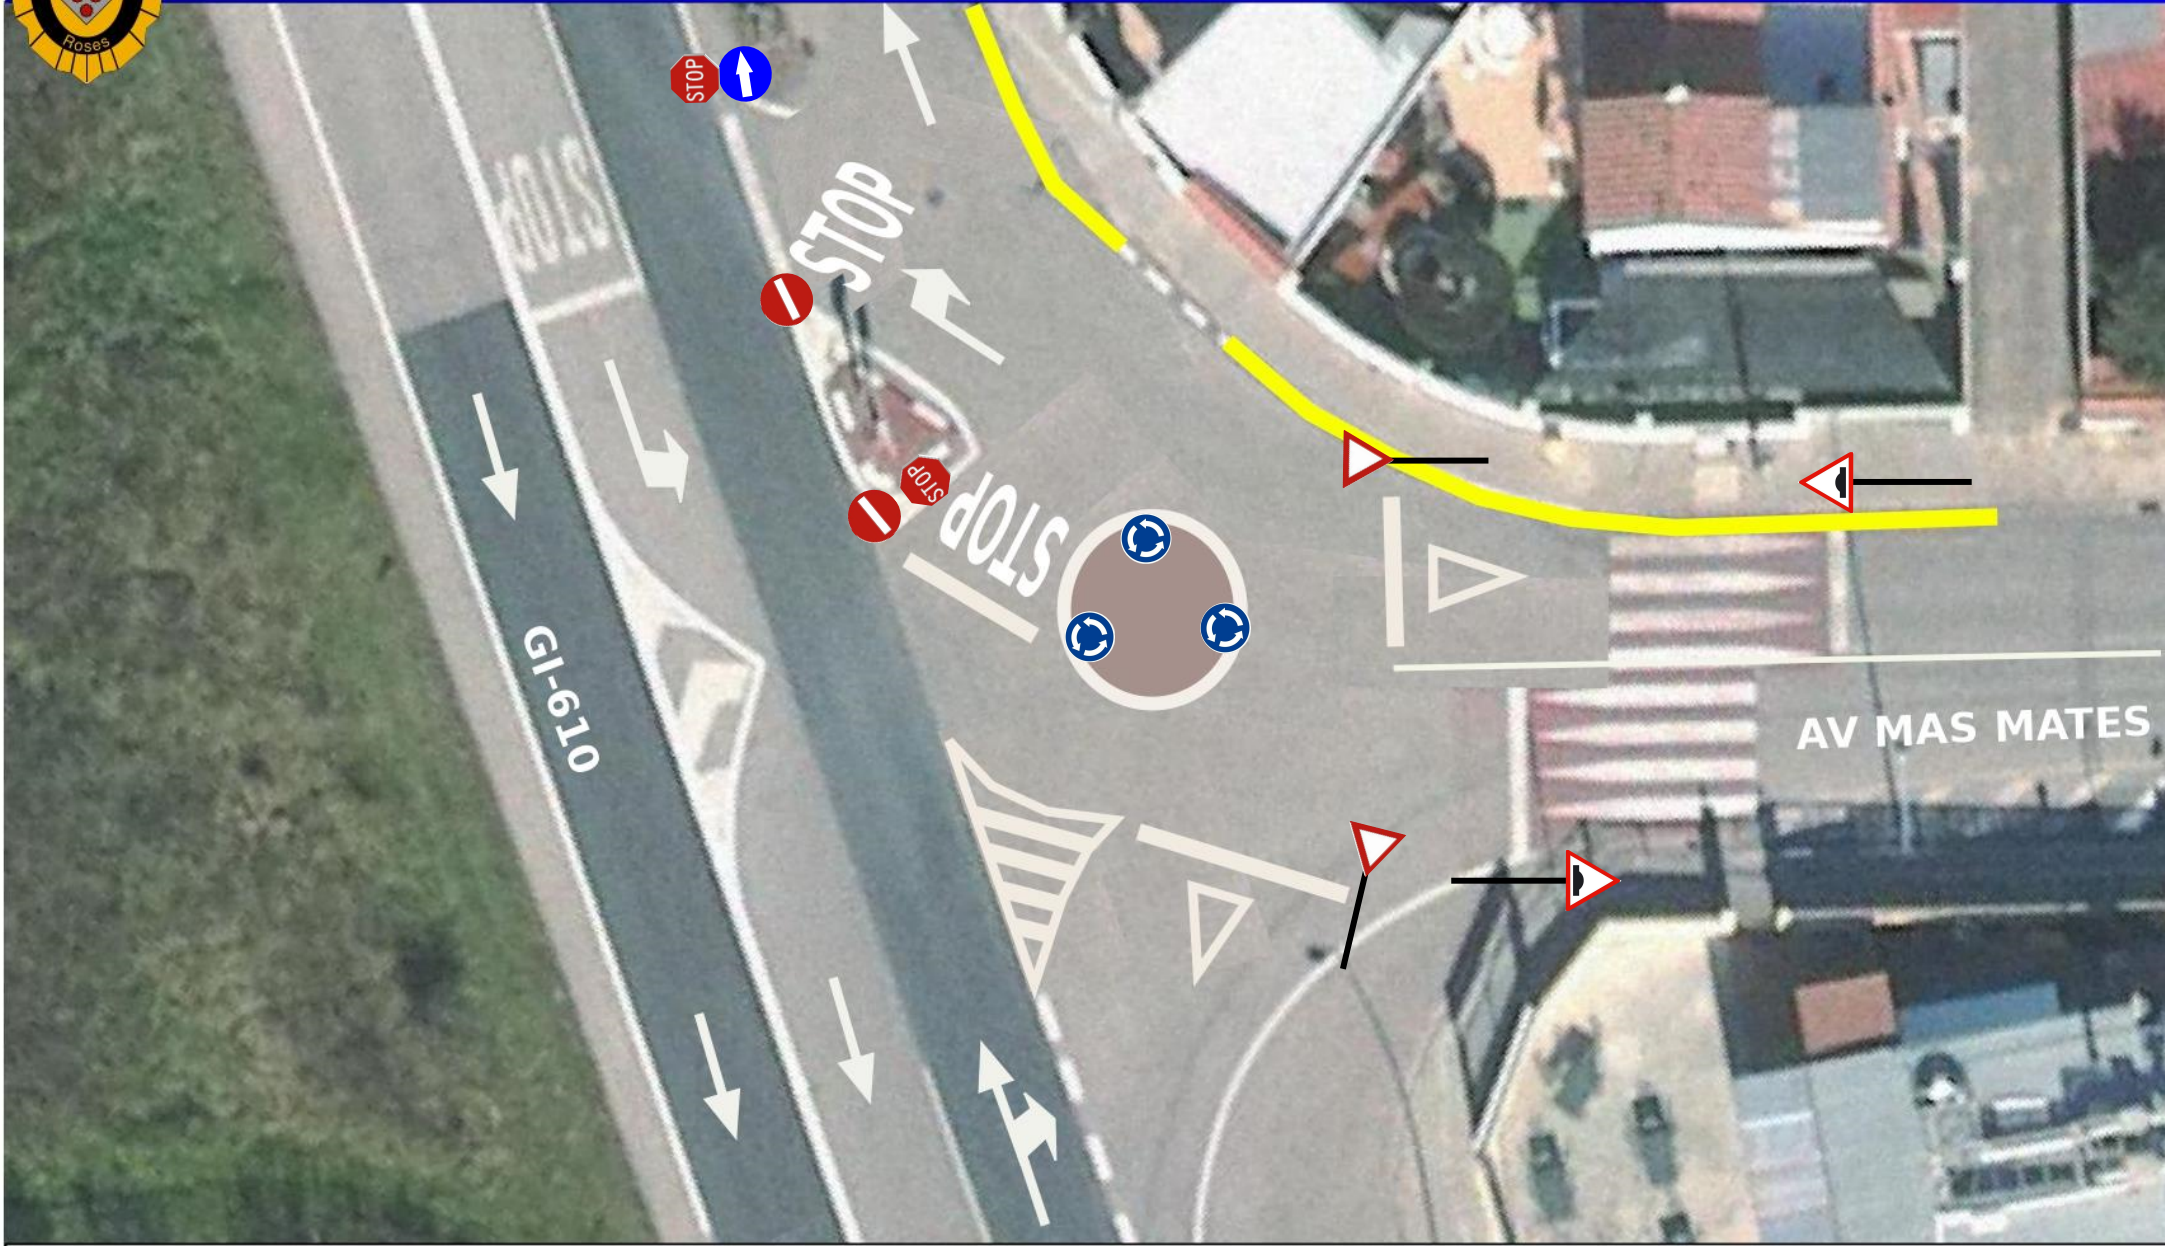

POLICIA LOCAL DE ROSES

ESCALA 1/200
LLOC: AVINGUDA MAS MATAS AMB GI-610