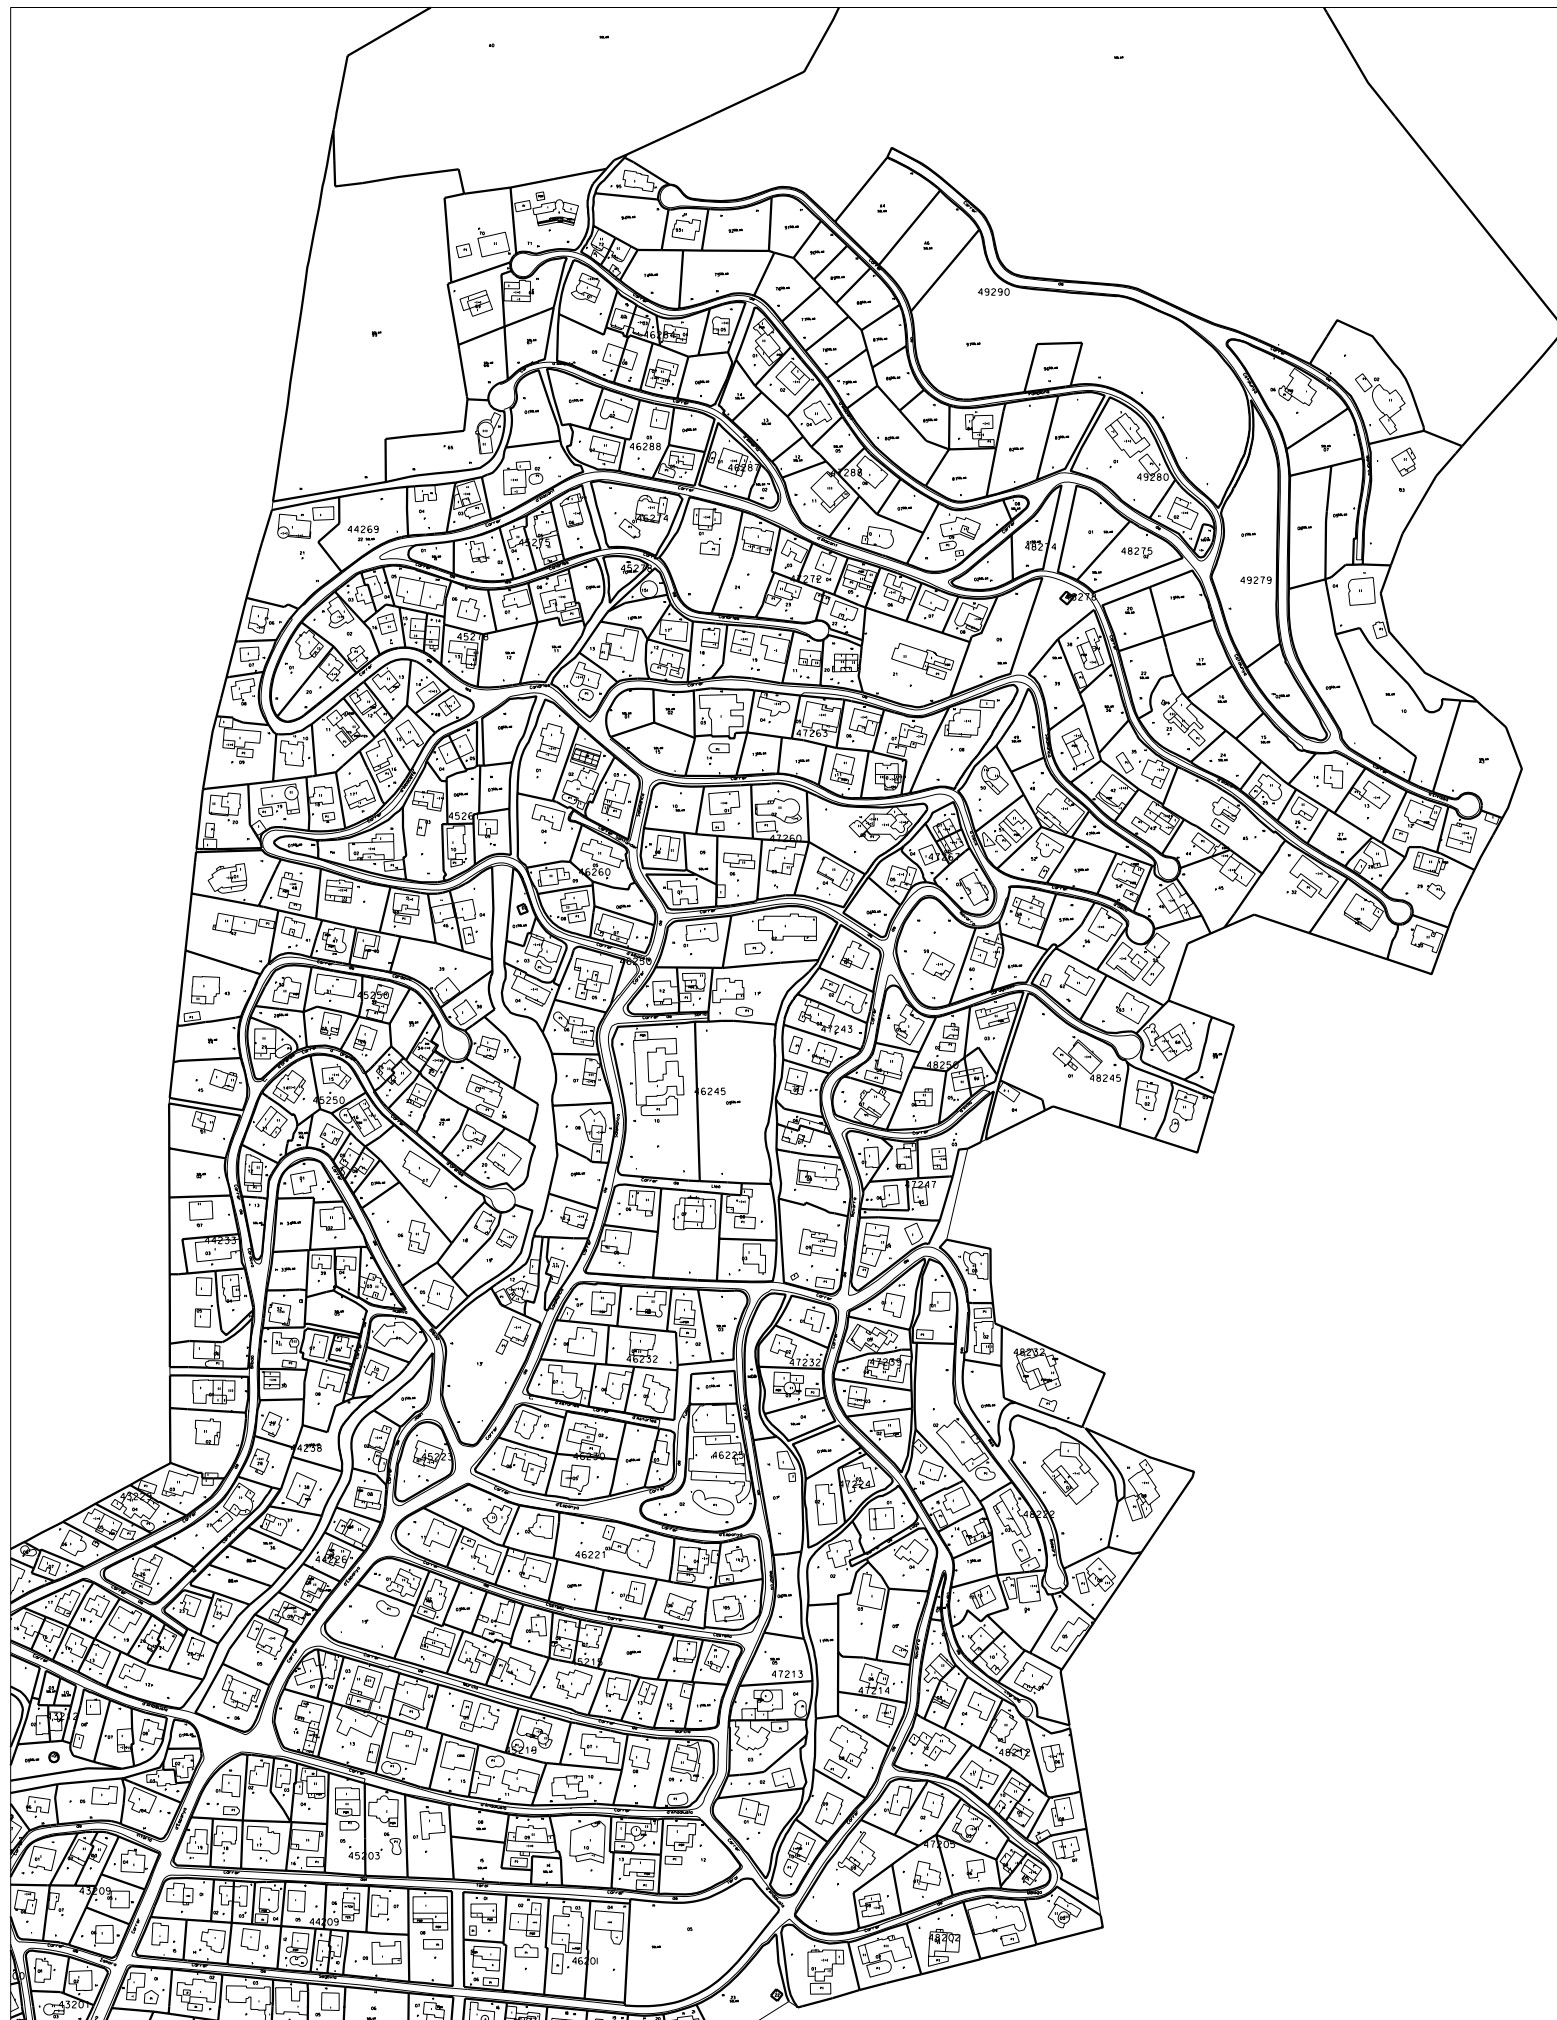

TEXT REFÓS

I.2.La propietat  
2. Estructura de la Propietat Urbana **7494** <sup>6</sup>

0 20 40 60m A1: 1/2,000 A3: 1/4,000

Pla d'Ordenació Urbanística Municipal  
AJUNTAMENT DE ROSES

TEXT REFÓS

I.2.La propietat  
2. Estructura de la Propietat Urbana 7495 <sup>7</sup>

A1: 1/2,000 A3: 1/4,000

Impress març 2010

Pla d'Ordenació Urbanística Municipal  
AJUNTAMENT DE ROSES

TEXT REFÓS

I.2. La propietat  
2. Estructura de la propietat urbana **7498** <sup>8c</sup>

0 10 20 30m A1: 1/1,000 A3: 1/2,000  
Impress març 2010