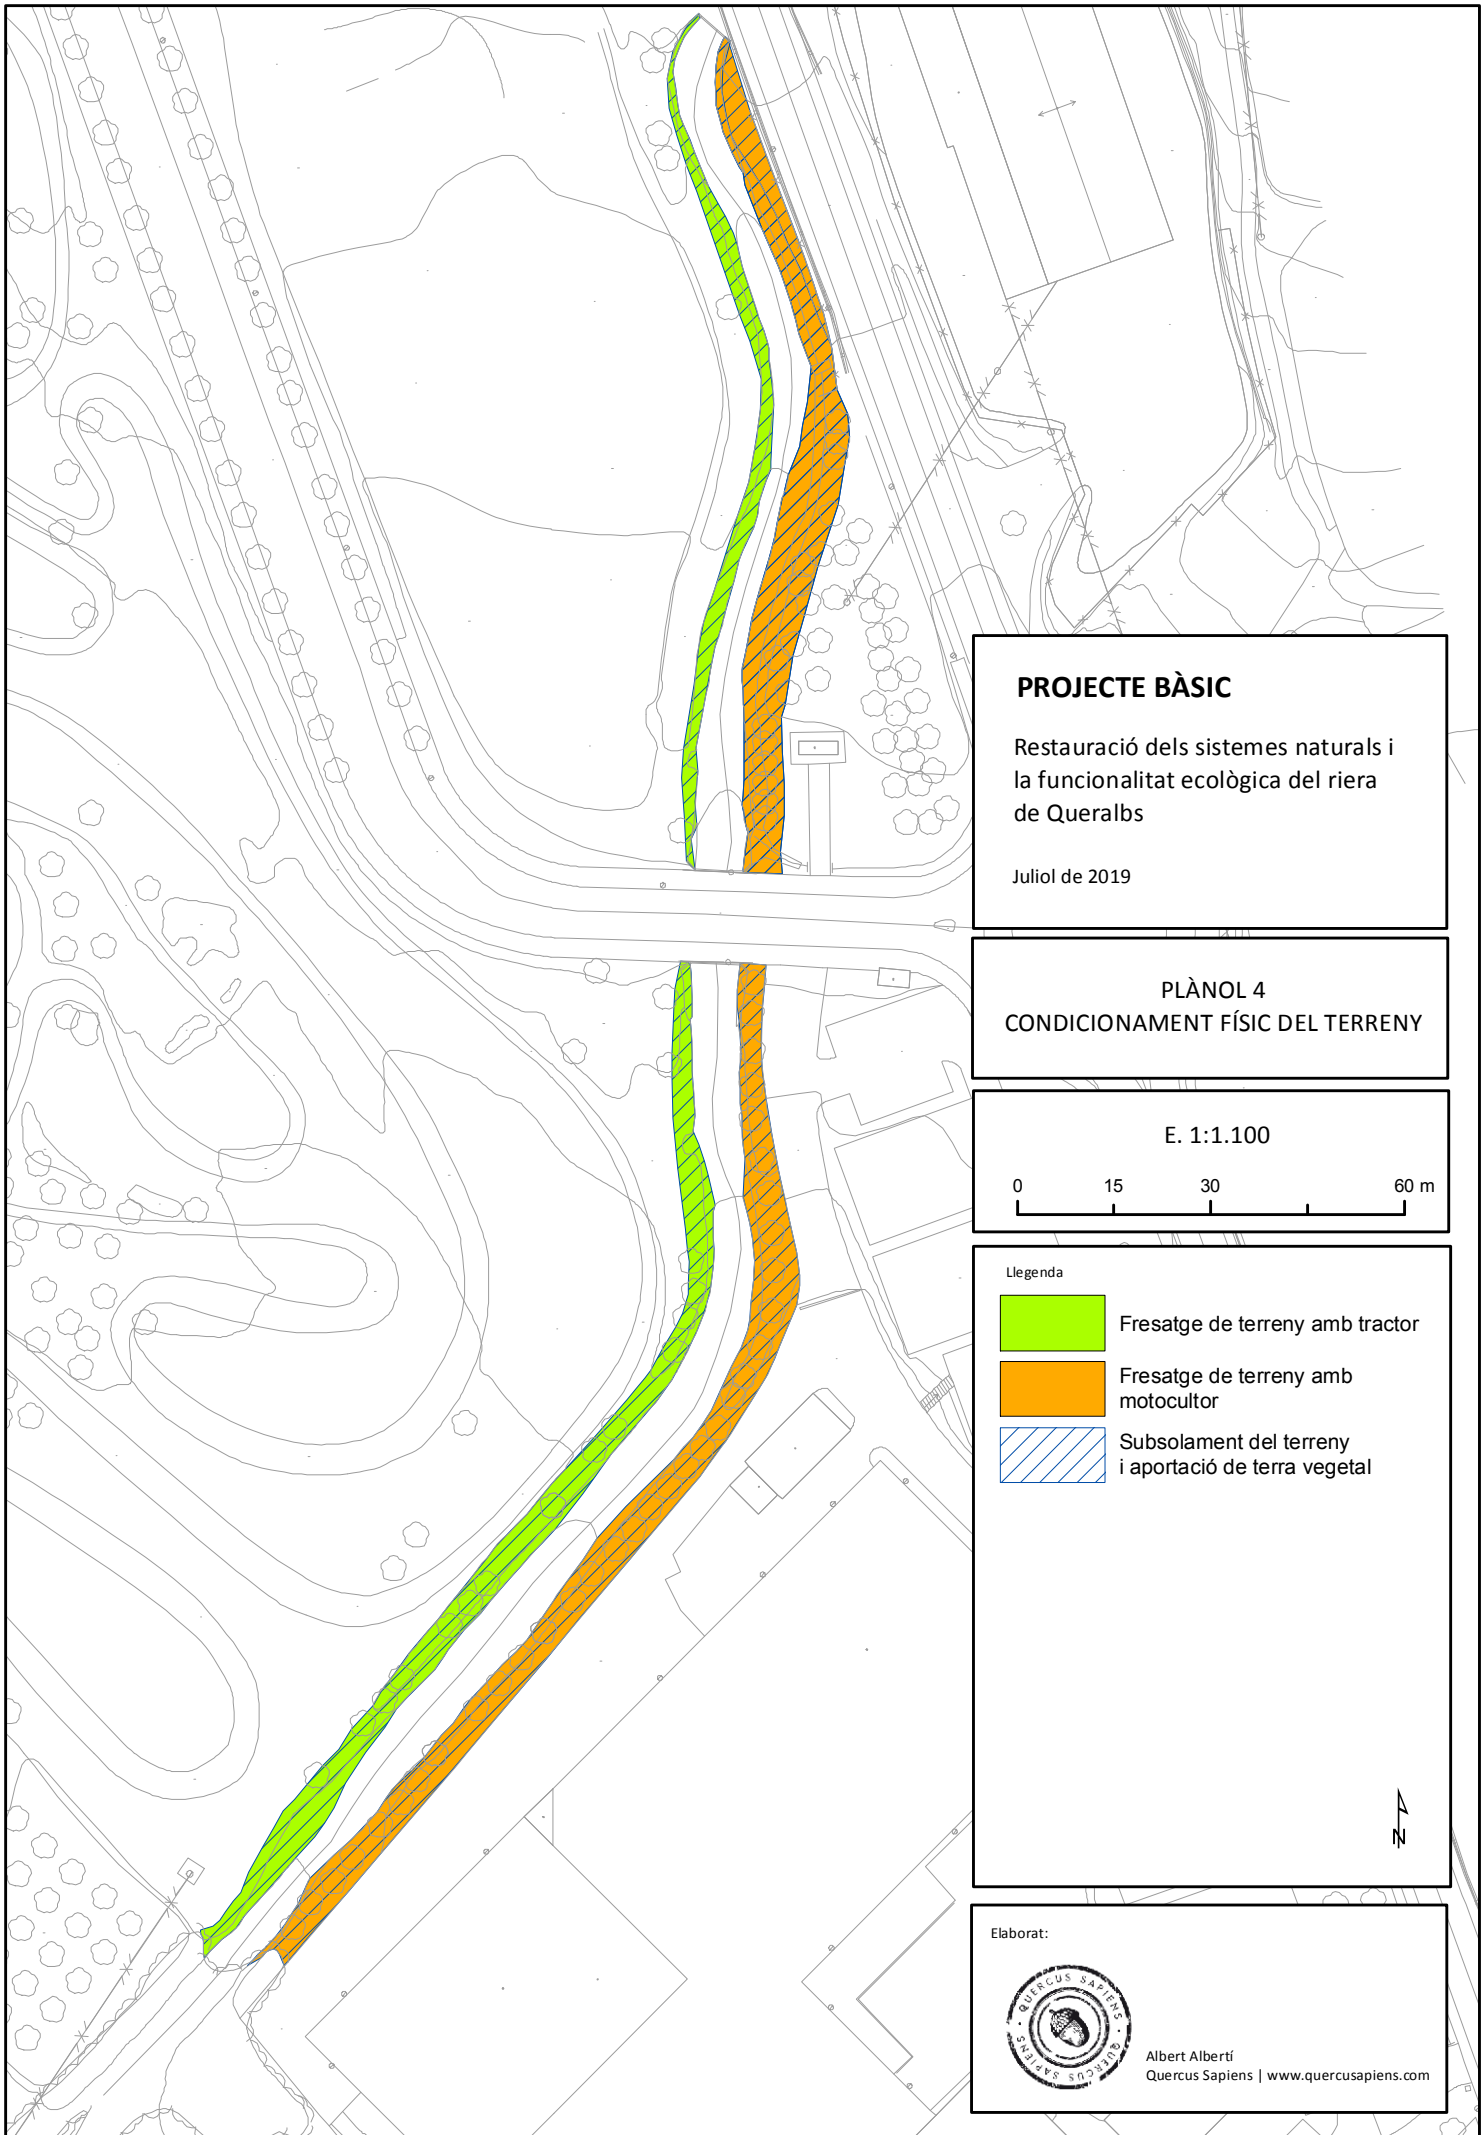

PROJECTE BÀSIC

Restauració dels sistemes naturals i la funcionalitat ecològica del riera de Queralbs

Juliol de 2019

PLÀNOL 4 CONDICIONAMENT FÍSIC DEL TERRENY

E. 1:1.100

Llegenda

- Fresatge de terreny amb tractor
- Fresatge de terreny amb motocultor
- Subsolament del terreny i aportació de terra vegetal

Elaborat:

Albert Albertí
Quercus Sapiens | www.quercusapiens.com