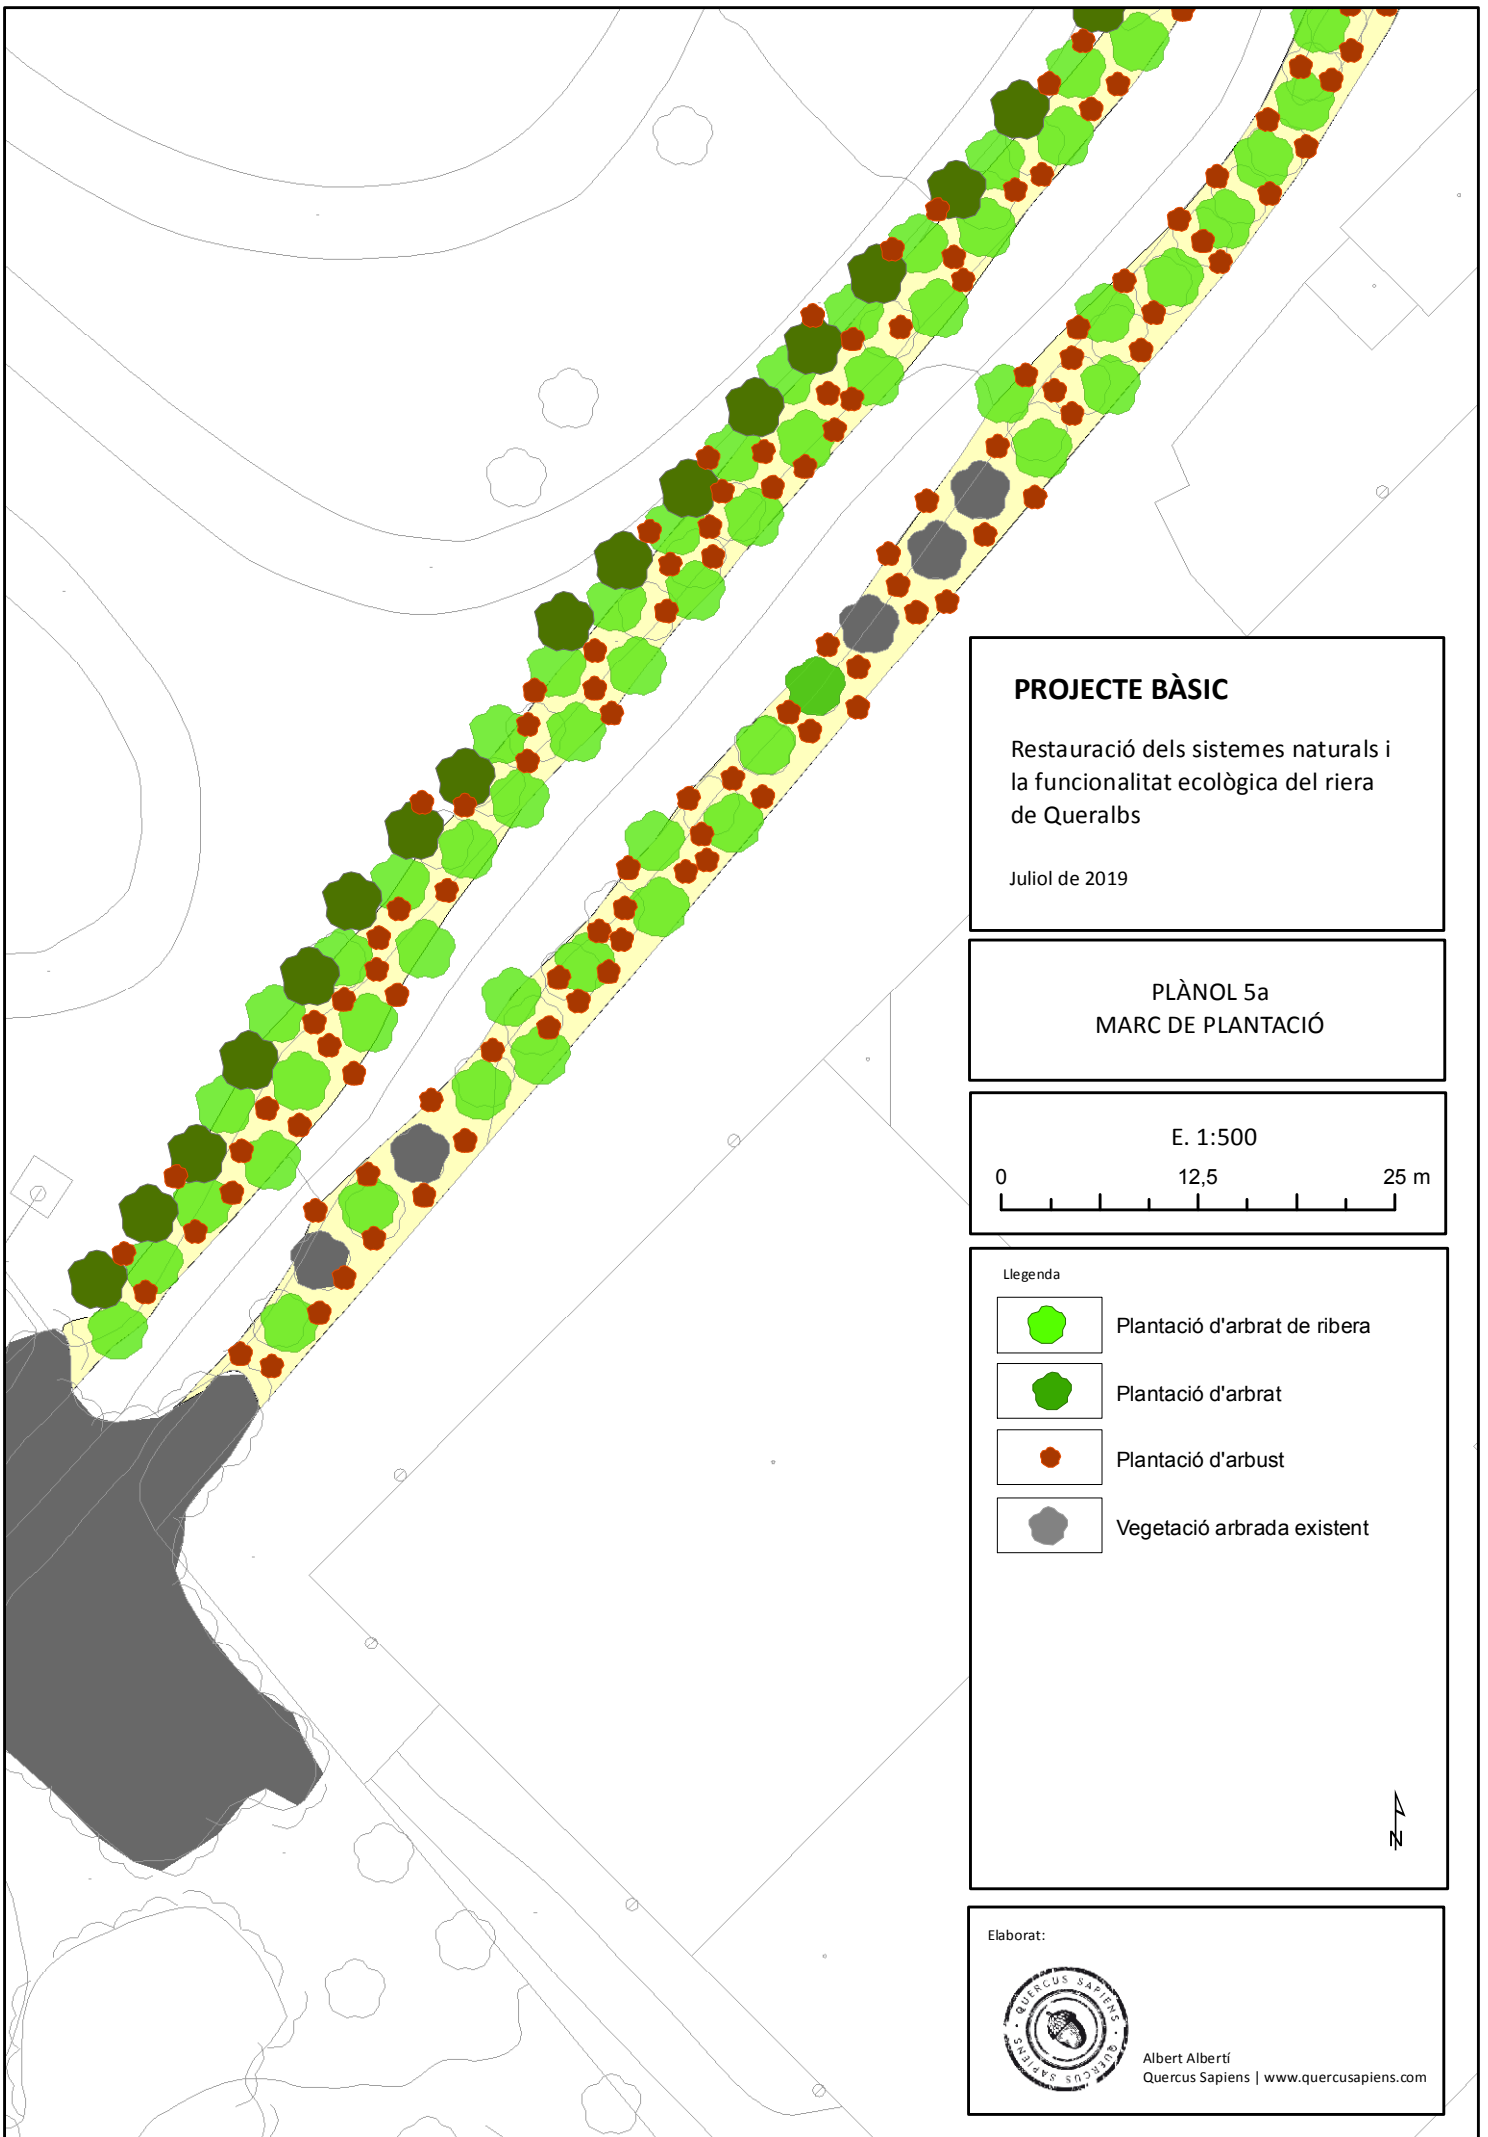

PROJECTE BÀSIC

Restauració dels sistemes naturals i la funcionalitat ecològica del riera de Queralbs

Juliol de 2019

PLÀNOL 5a MARC DE PLANTACIÓ

E. 1:500

Llegenda

-  Plantació d'arbrat de ribera
-  Plantació d'arbrat
-  Plantació d'arbrust
-  Vegetació arbrada existent