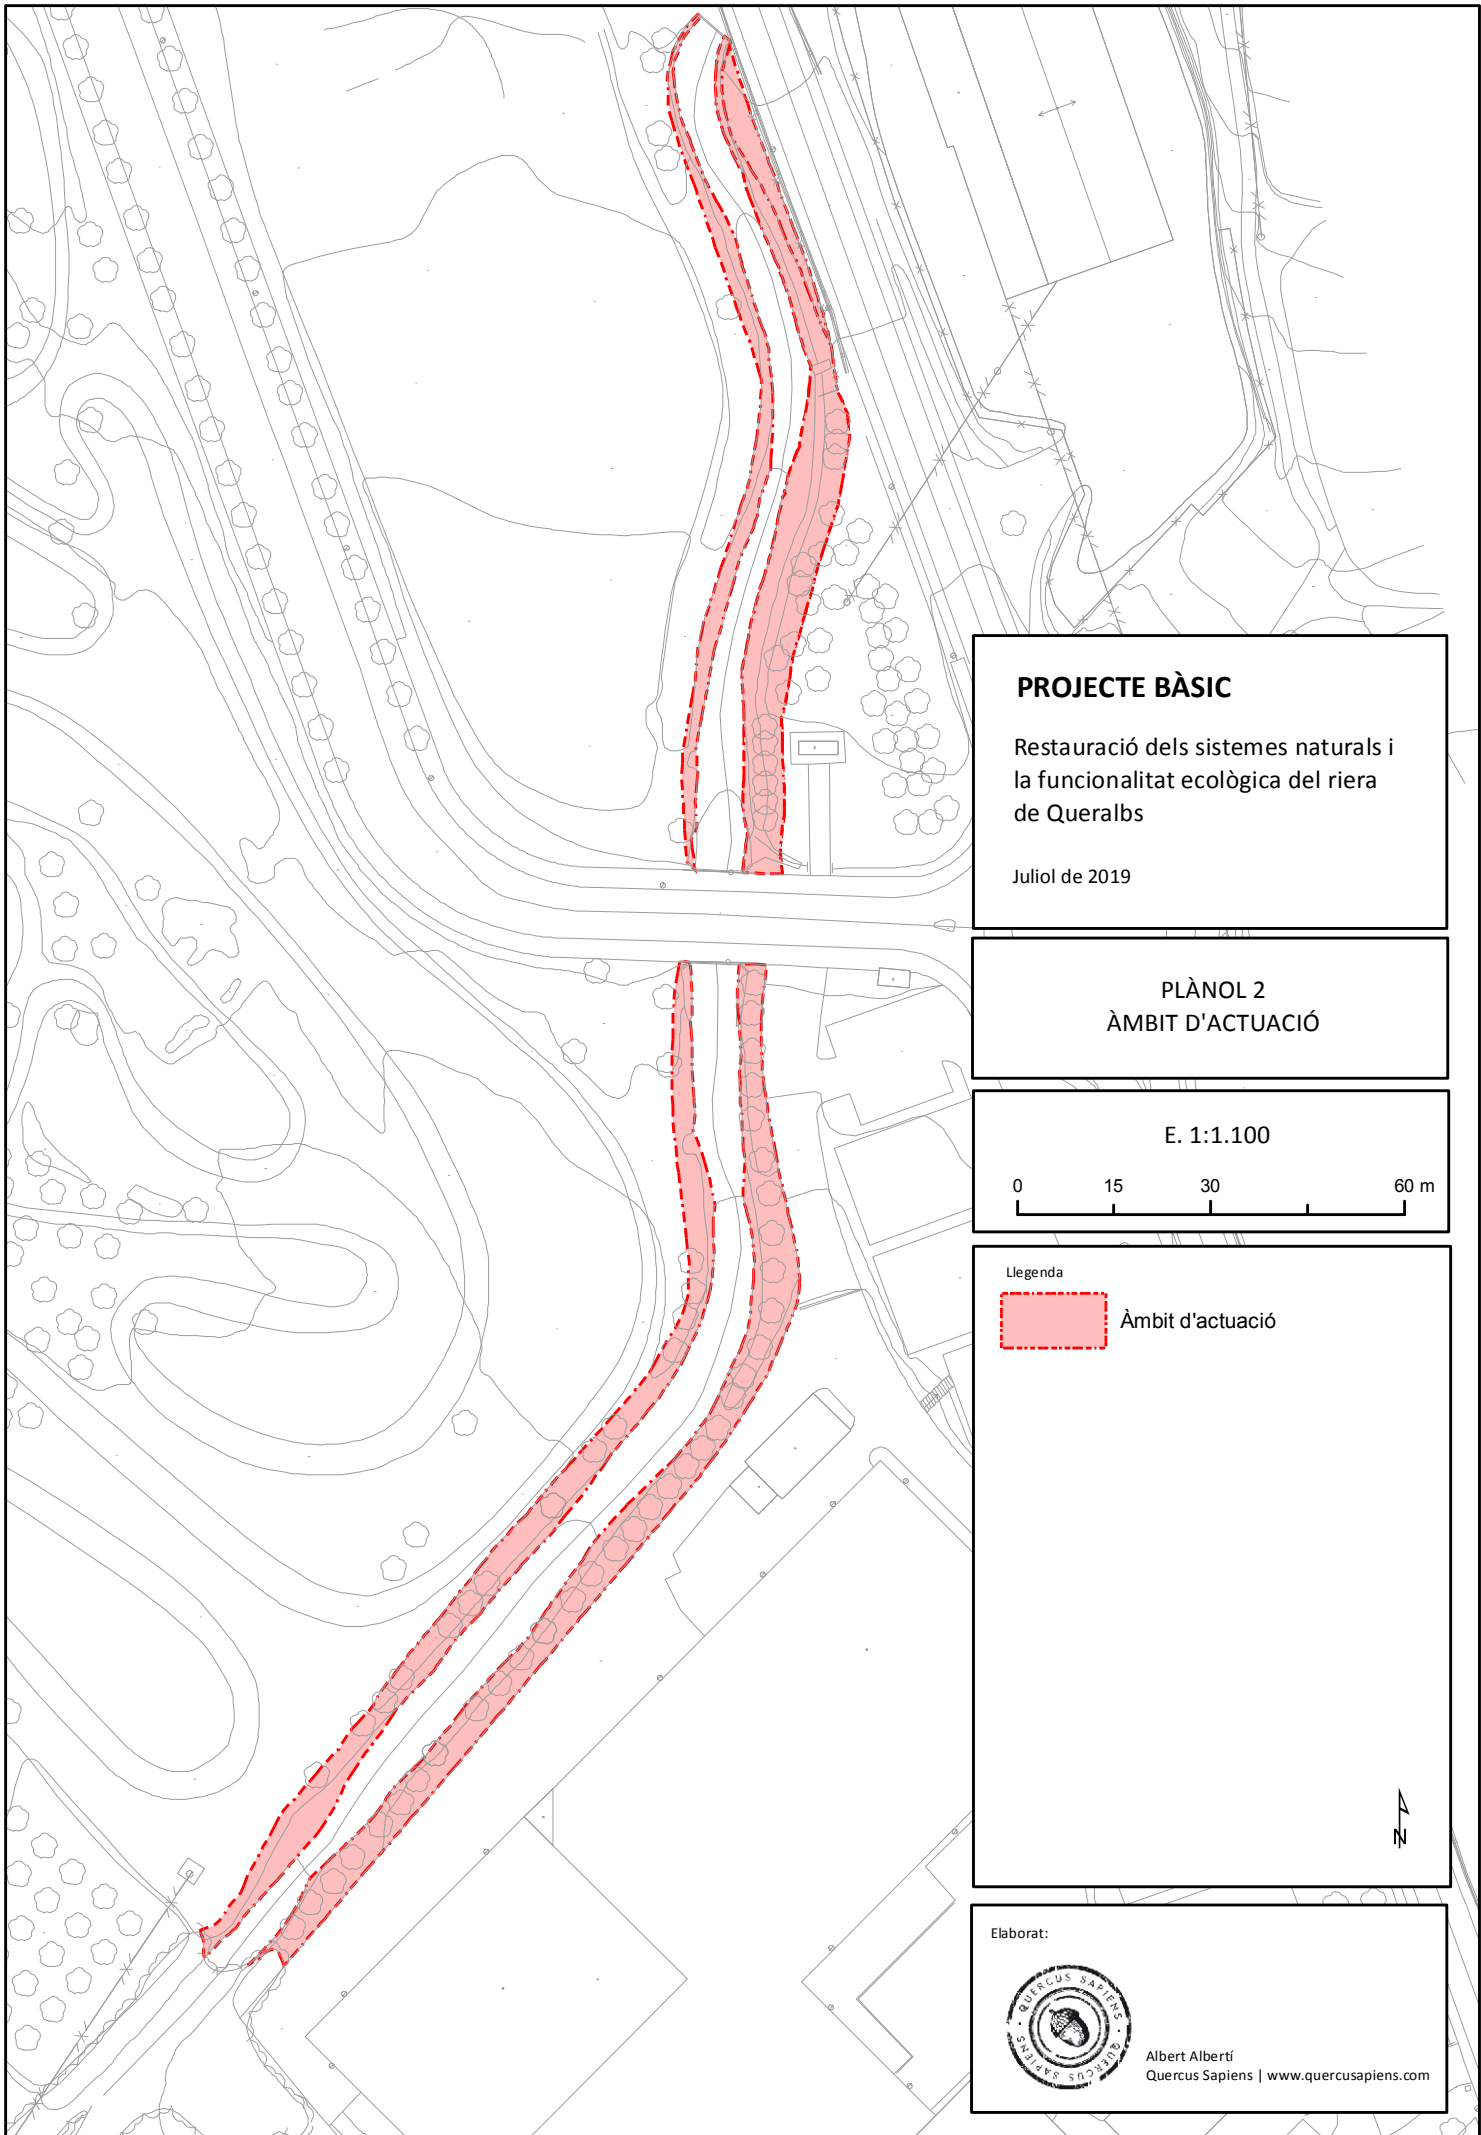

PROJECTE BÀSIC

Restauració dels sistemes naturals i la funcionalitat ecològica del riera de Queralbs

Juliol de 2019

PLÀNOL 2 ÀMBIT D'ACTUACIÓ

E. 1:1.100

Llegenda

Àmbit d'actuació

N

Elaborat:

Albert Albertí
Quercus Sapiens | www.quercusapiens.com