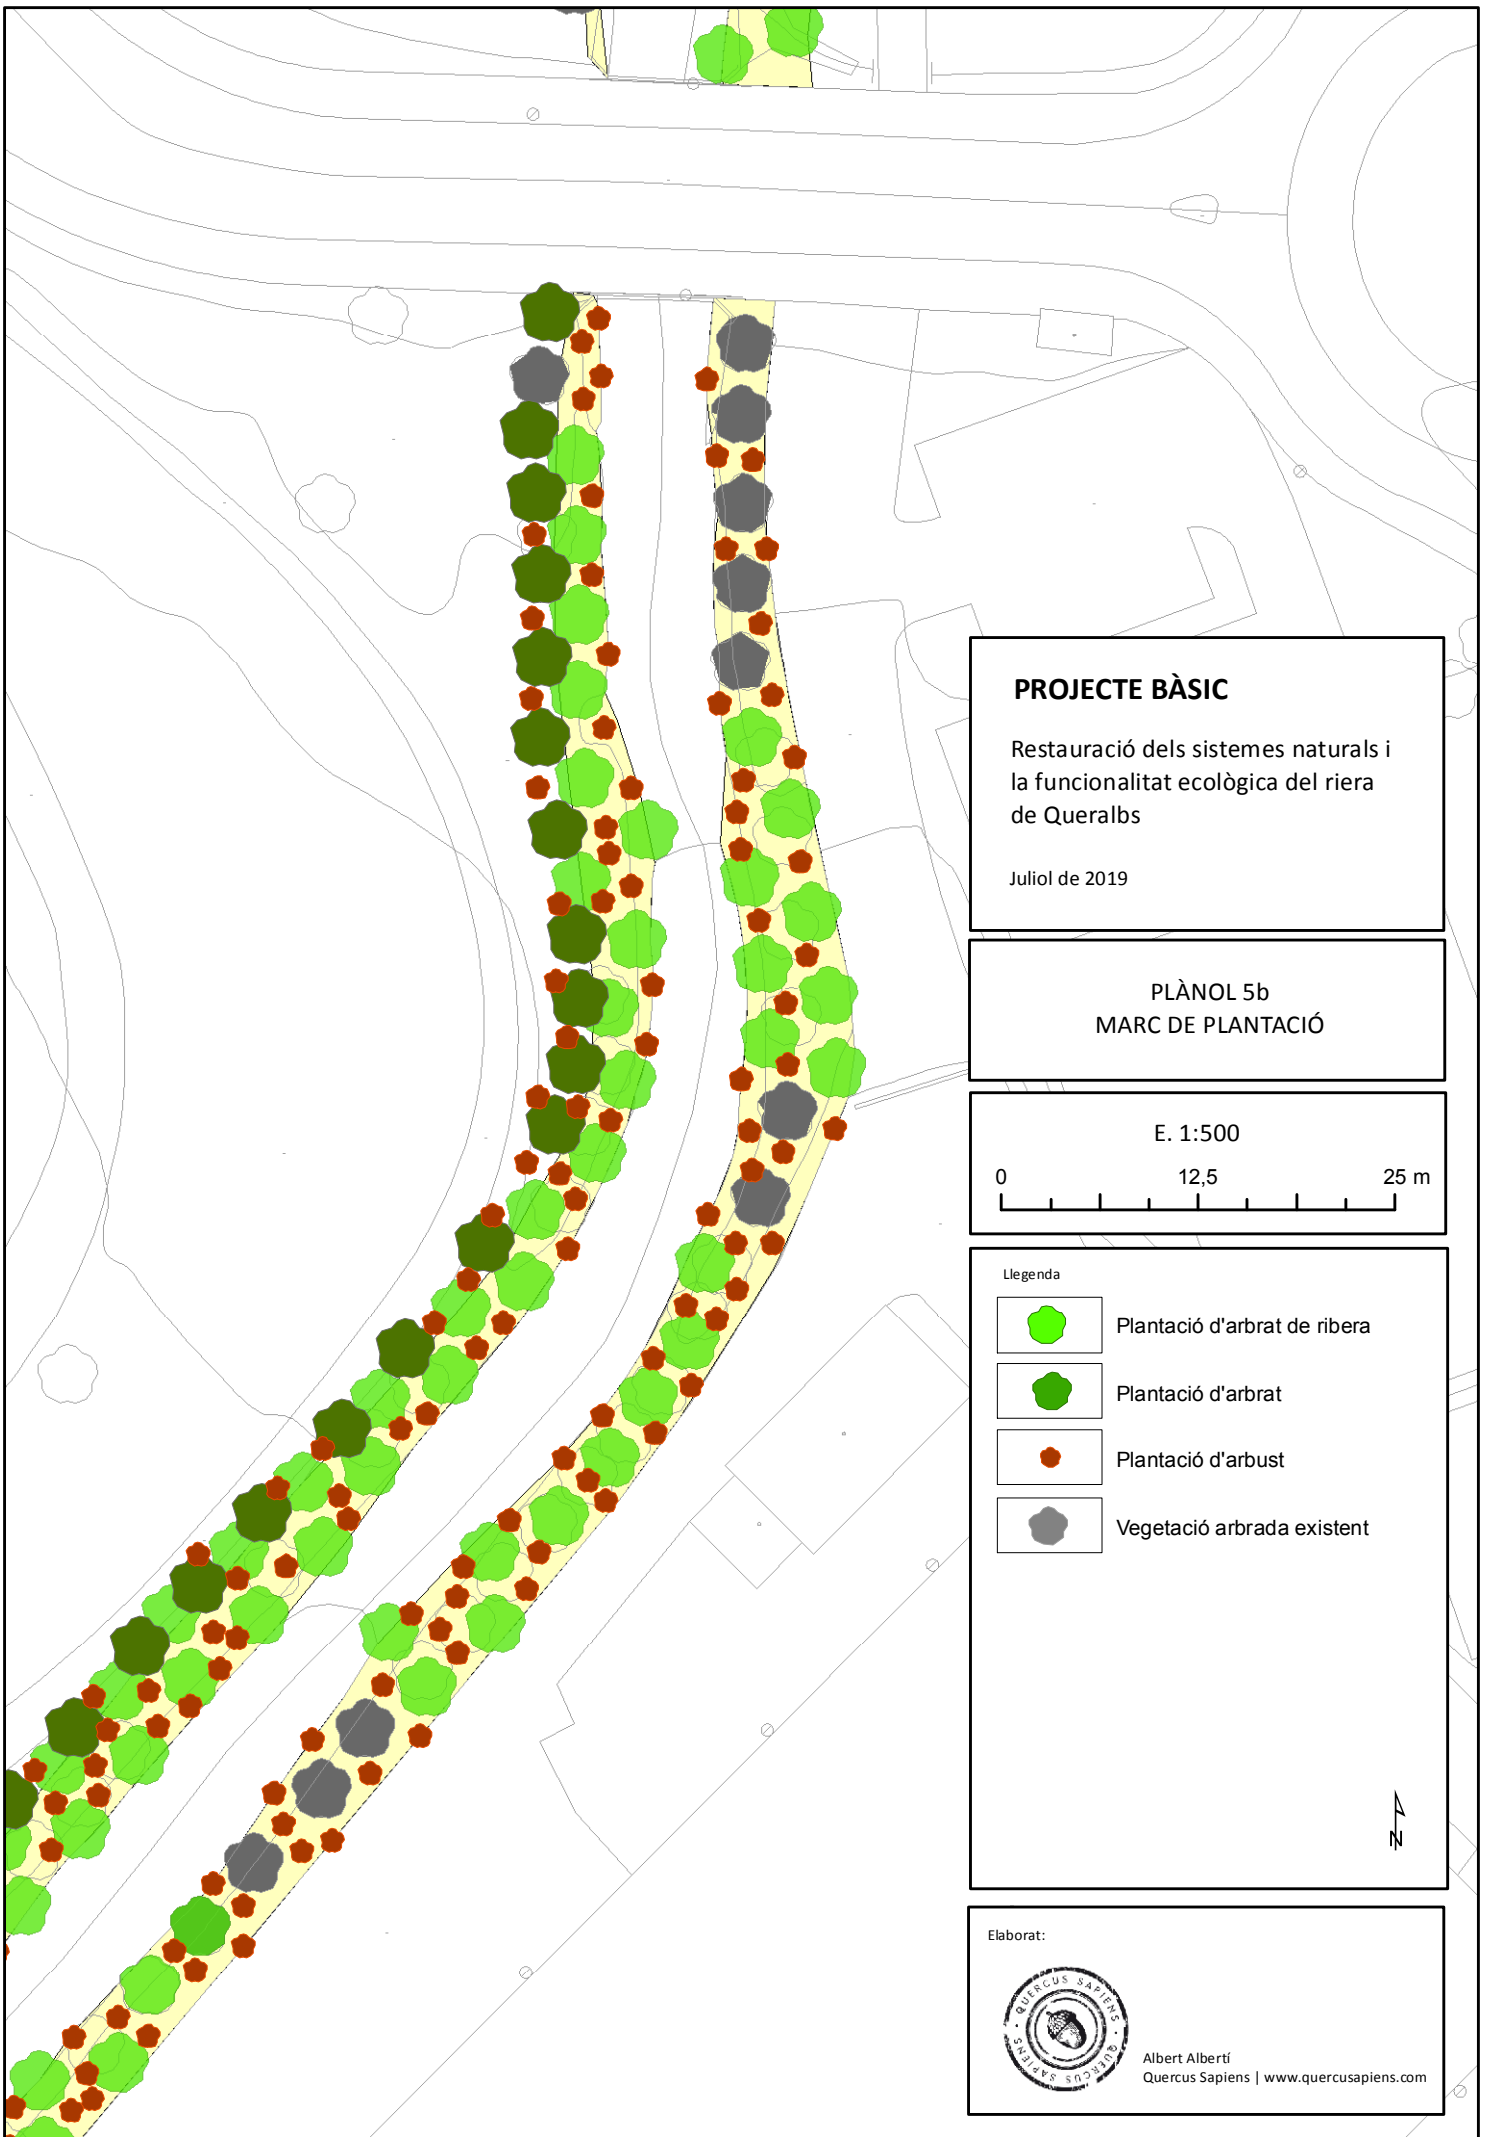

PROJECTE BÀSIC

Restauració dels sistemes naturals i la funcionalitat ecològica del riera de Queralbs

Juliol de 2019

PLÀNOL 5a MARC DE PLANTACIÓ

E. 1:500

Llegenda

-  Plantació d'arbrat de ribera
-  Plantació d'arbrat
-  Plantació d'arbrust
-  Vegetació arbrada existent

Elaborat:

Albert Albertí
Quercus Sapiens | www.quercusapiens.com

PROJECTE BÀSIC

Restauració dels sistemes naturals i la funcionalitat ecològica del riera de Queralbs

Juliol de 2019

PLÀNOL 5b MARC DE PLANTACIÓ