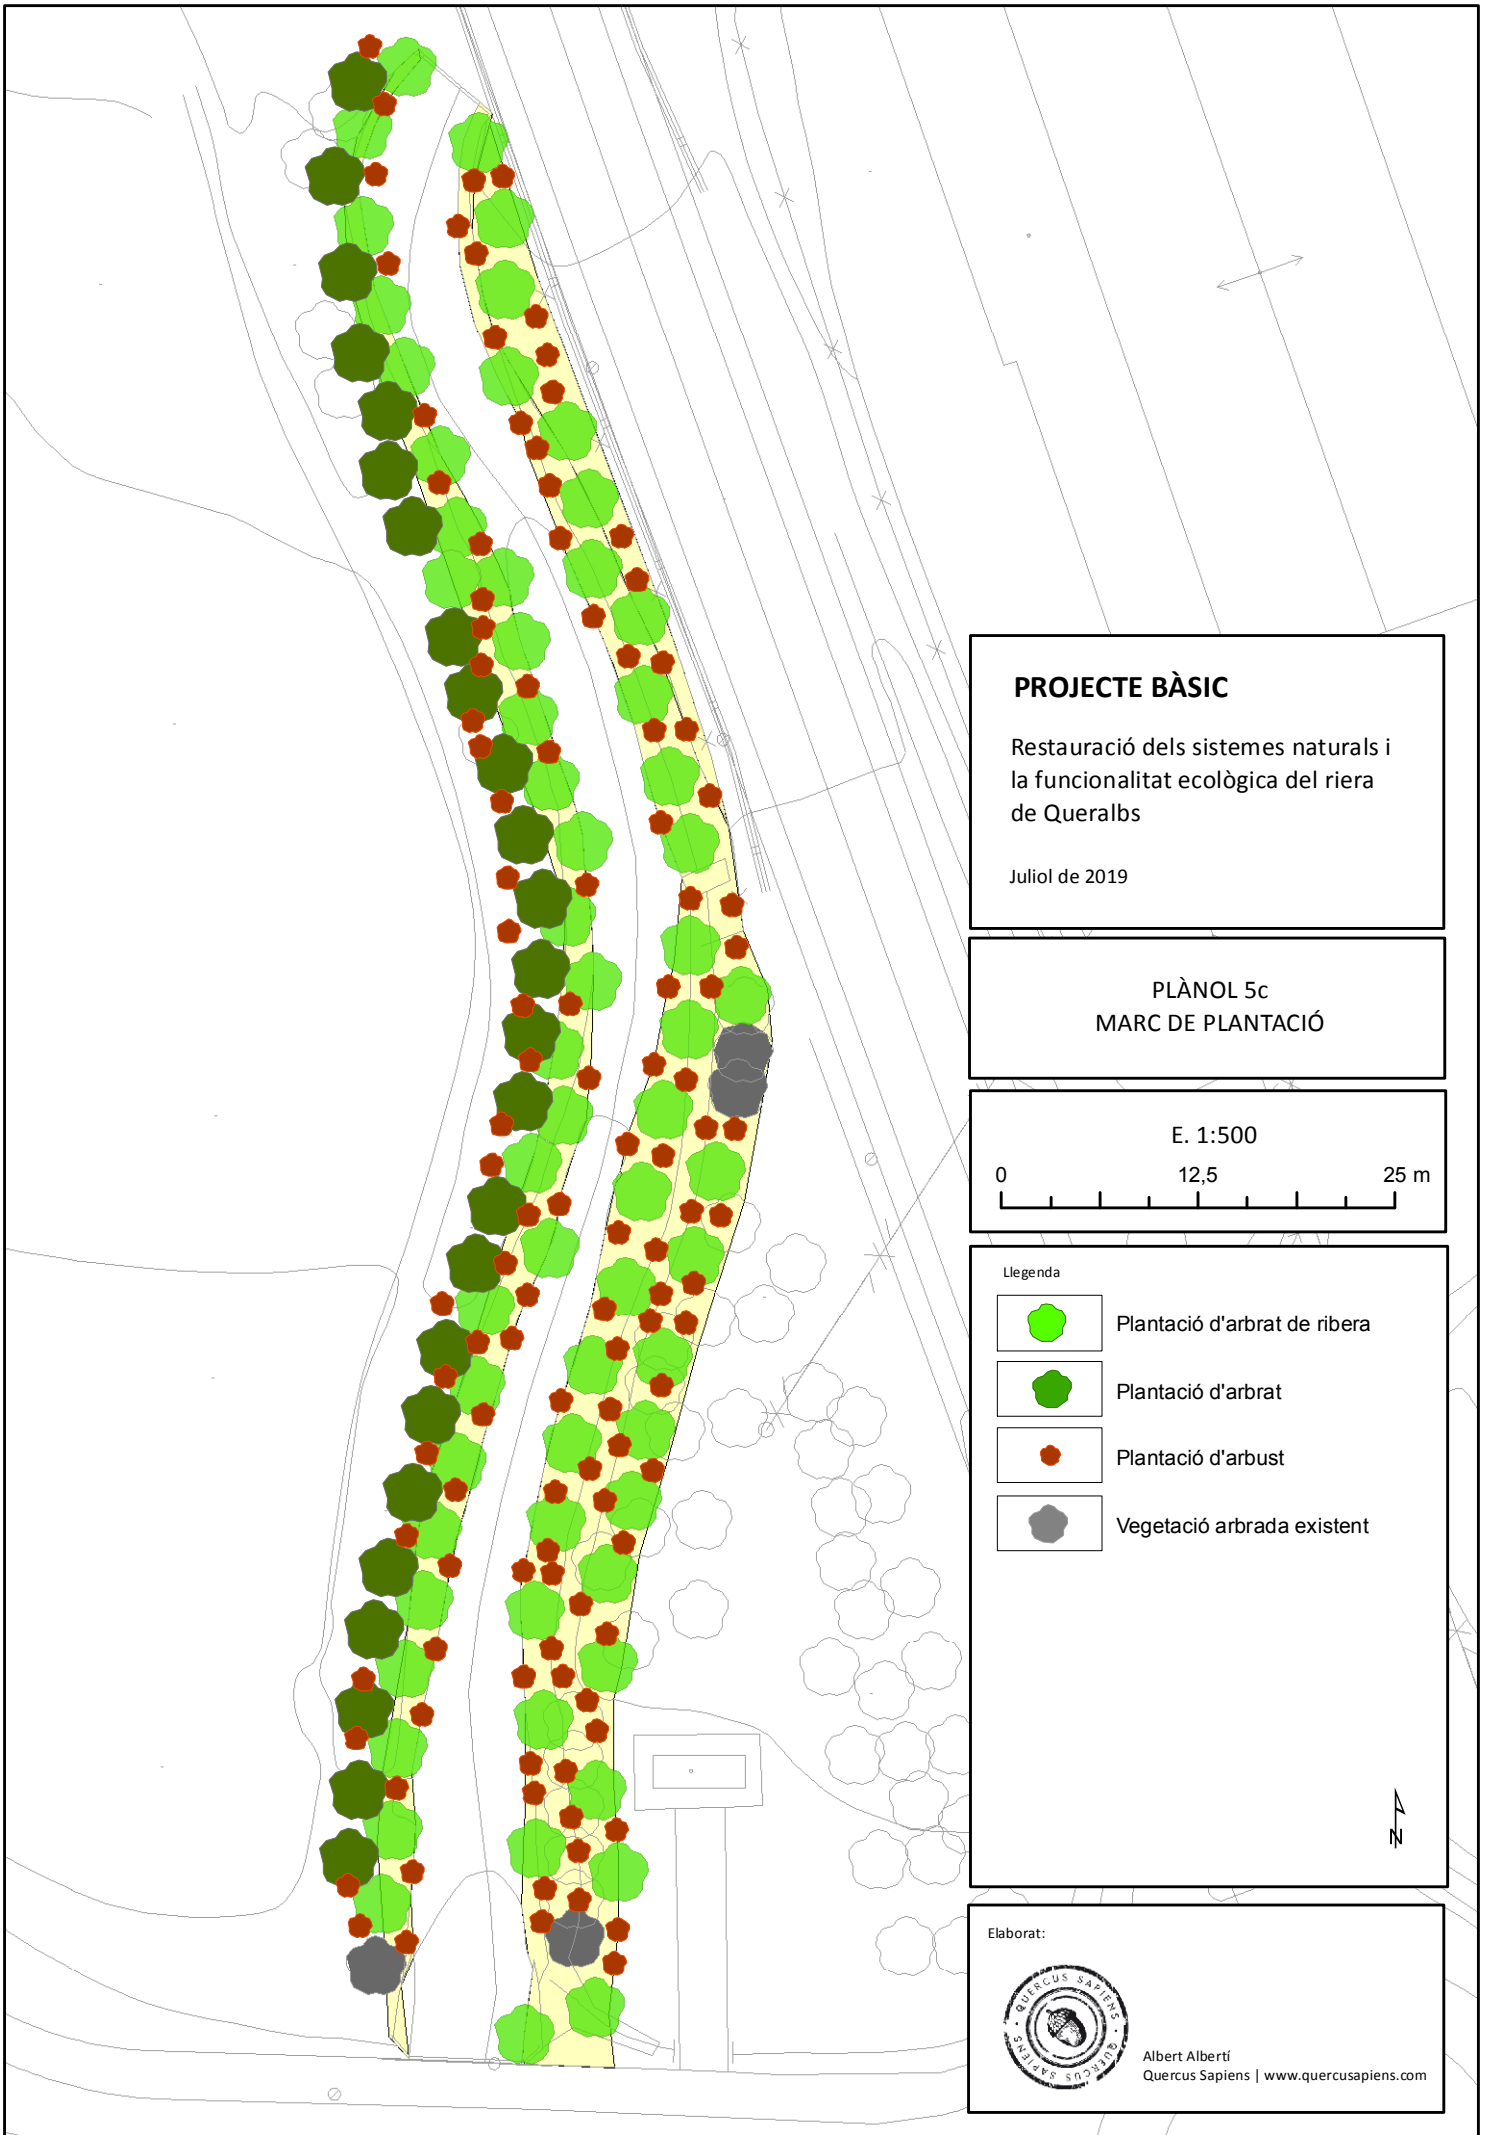

PROJECTE BÀSIC

Restauració dels sistemes naturals i la funcionalitat ecològica del riera de Queralbs

Juliol de 2019

PLÀNOL 5a MARC DE PLANTACIÓ

E. 1:500

Llegenda

-  Plantació d'arbrat de ribera
-  Plantació d'arbrat
-  Plantació d'arbrust
-  Vegetació arbrada existent

Elaborat:

Albert Albertí
Quercus Sapiens | www.quercusapiens.com

PROJECTE BÀSIC

Restauració dels sistemes naturals i la funcionalitat ecològica del riera de Queralbs

Juliol de 2019

PLÀNOL 5b MARC DE PLANTACIÓ

E. 1:500

Llegenda

-  Plantació d'arbrat de ribera
-  Plantació d'arbrat
-  Plantació d'arbrust
-  Vegetació arbrada existent

Elaborat:

Albert Albertí
Quercus Sapiens | www.quercusapiens.com

PROJECTE BÀSIC

Restauració dels sistemes naturals i la funcionalitat ecològica del riera de Queralbs

Juliol de 2019

PLÀNOL 5c MARC DE PLANTACIÓ

E. 1:500

Llegenda

-  Plantació d'arbrat de ribera
-  Plantació d'arbrat
-  Plantació d'arbrat
-  Vegetació arbrada existent

Elaborat:

Albert Albertí
Quercus Sapiens | www.quercusapiens.com