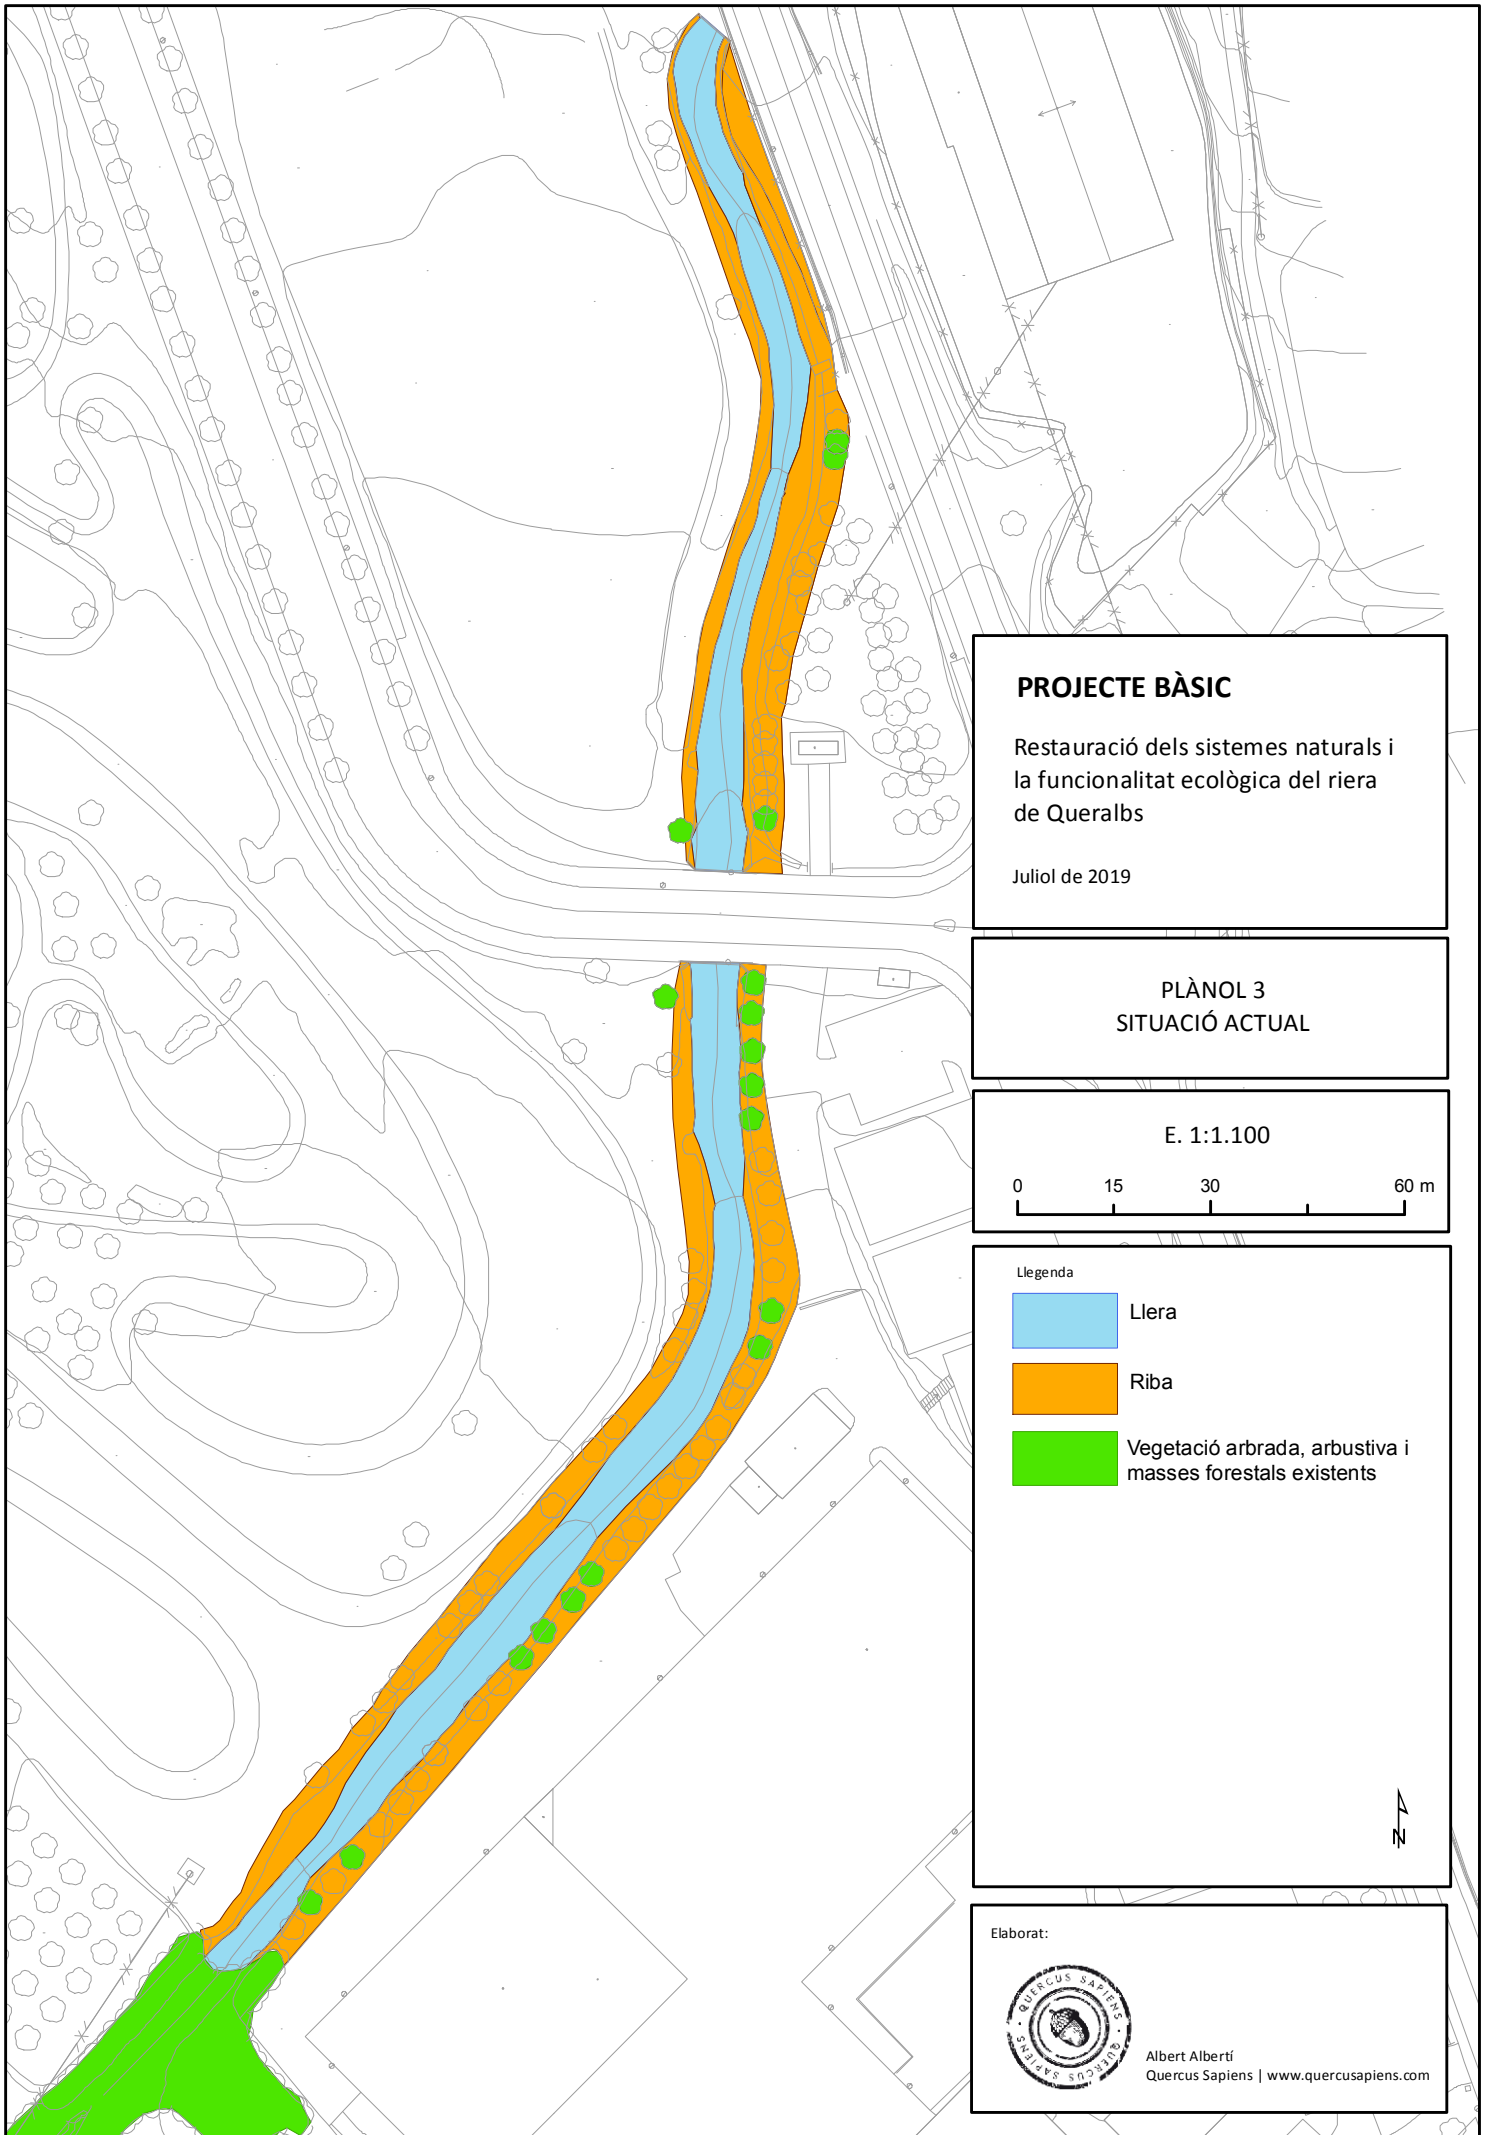

PROJECTE BÀSIC

Restauració dels sistemes naturals i la funcionalitat ecològica del riera de Queralbs

Juliol de 2019

PLÀNOL 3 SITUACIÓ ACTUAL

E. 1:1.100

Legenda

Llera

Riba

Vegetació arbrada, arbustiva i masses forestals existents

Elaborat:

Albert Albertí
Quercus Sapiens | www.quercusapiens.com