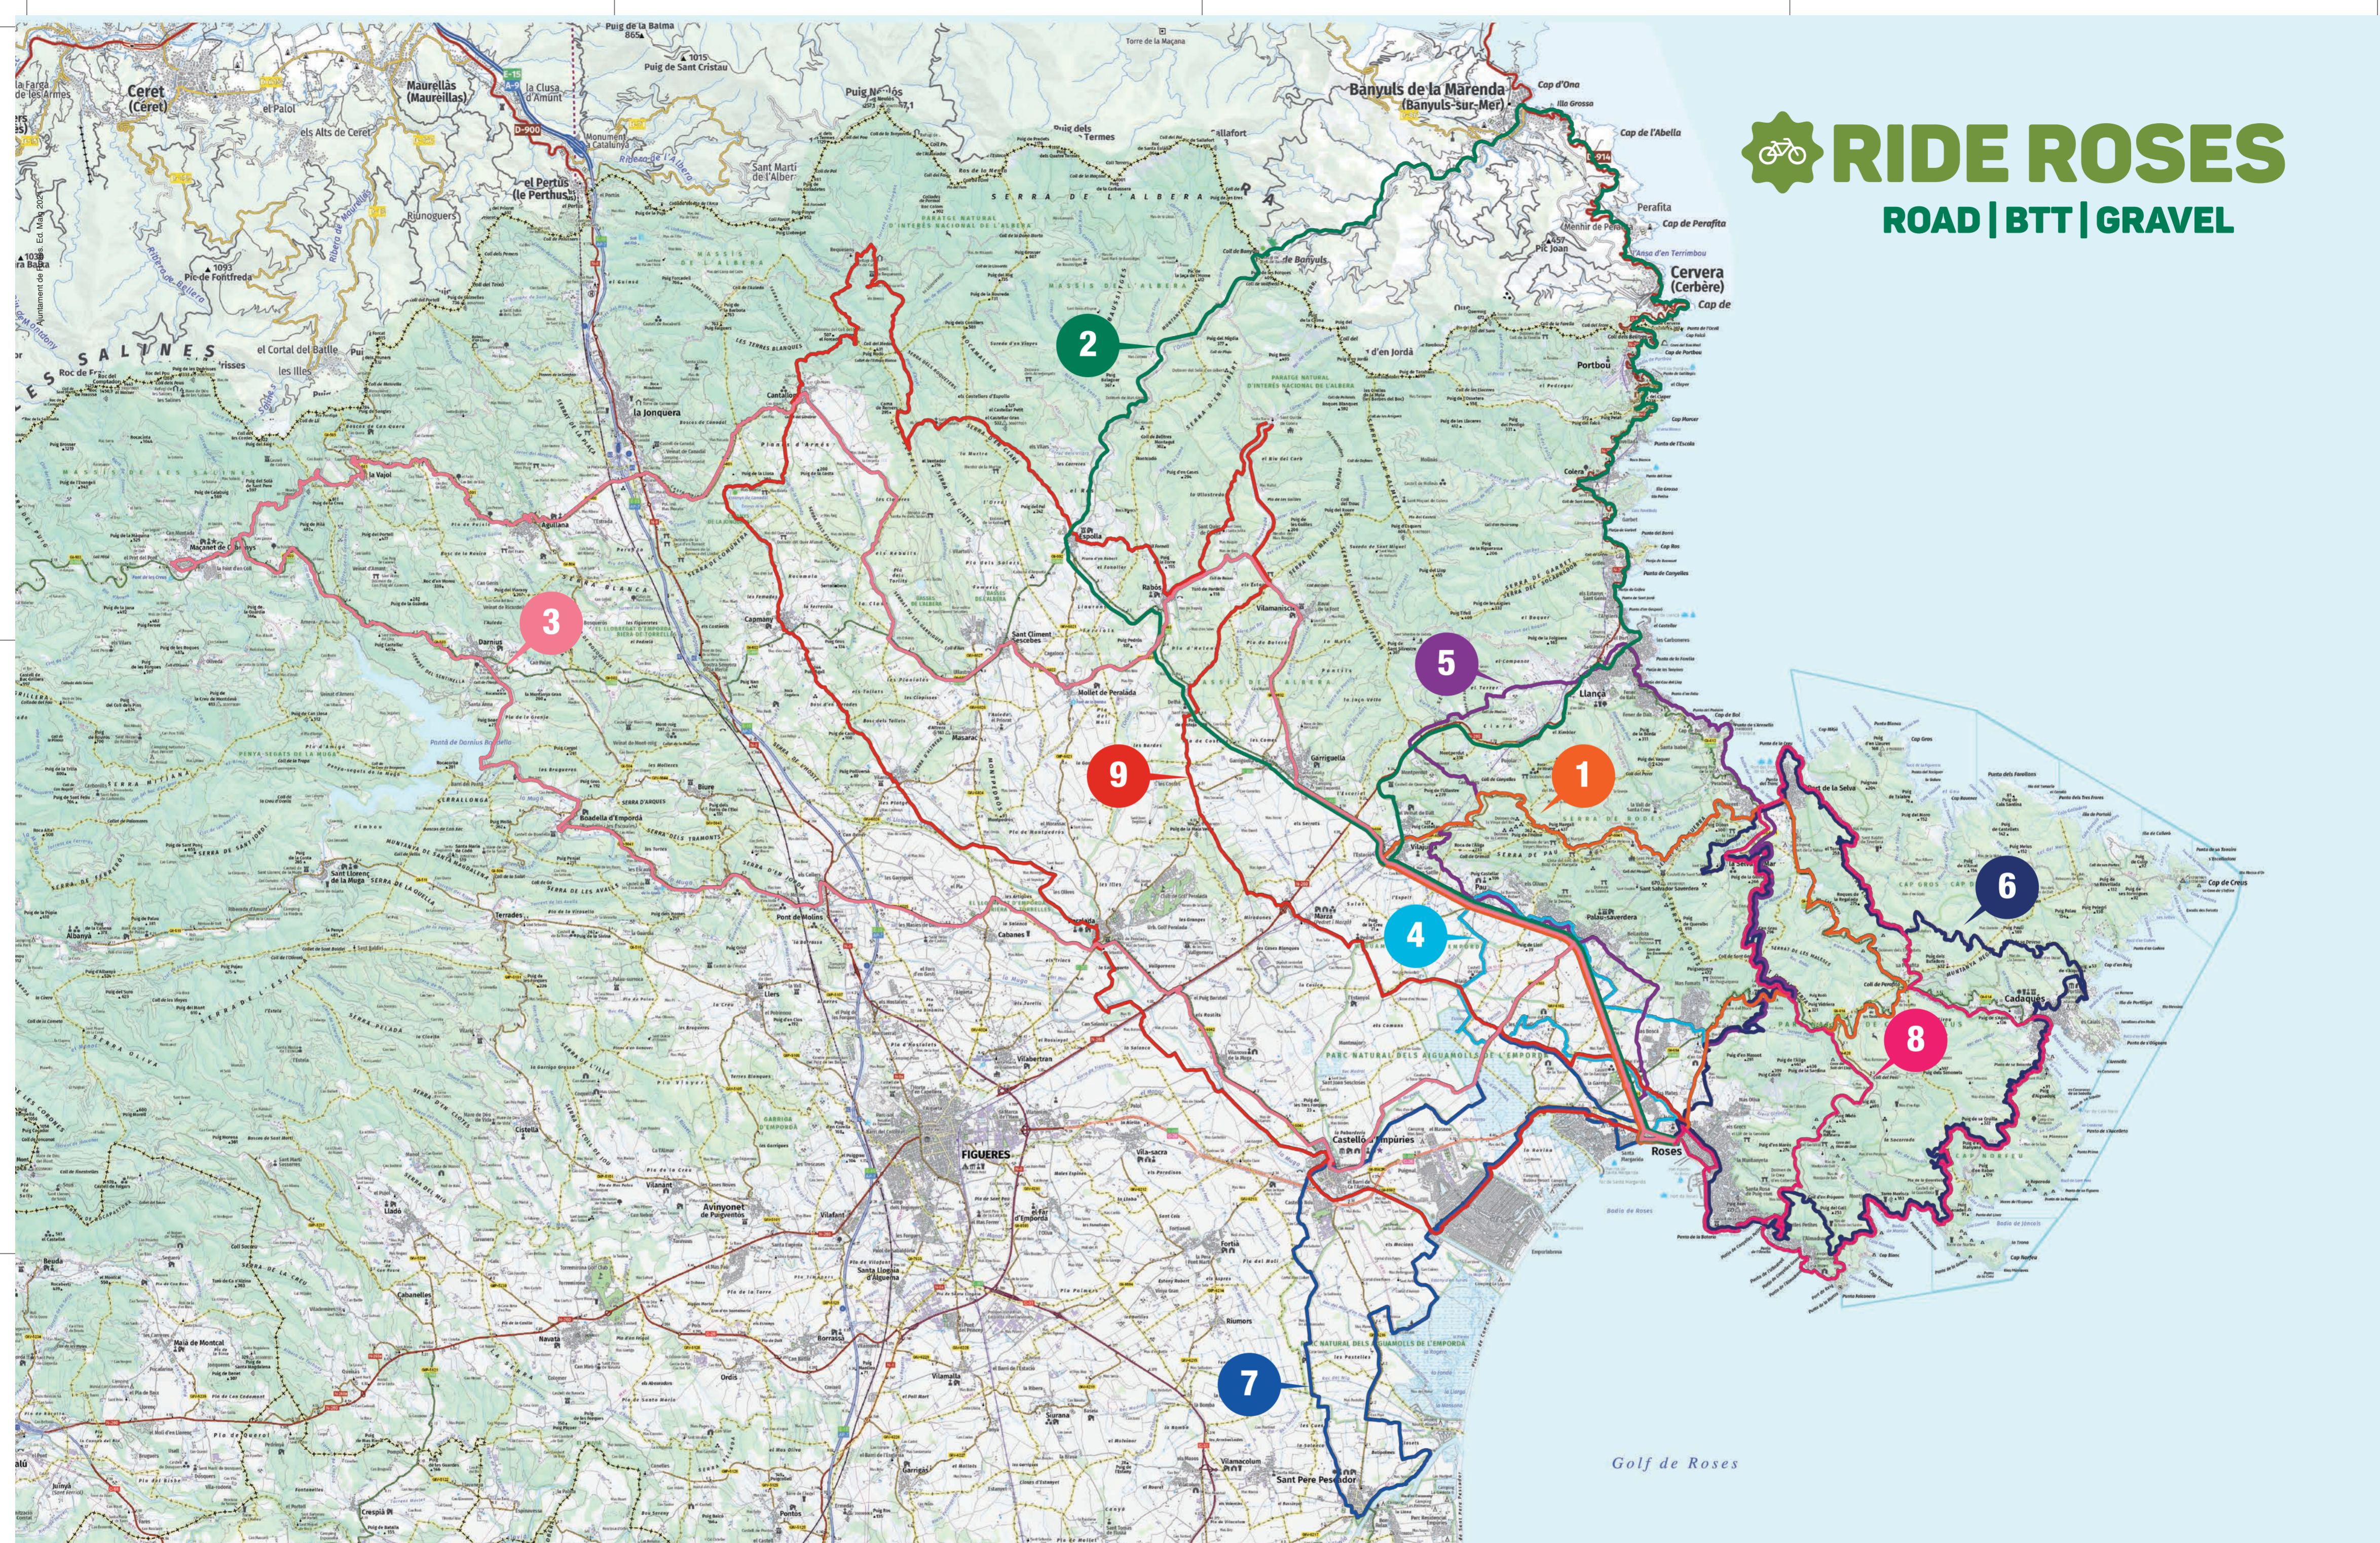

1 ROAD ROSES – CAP DE CREUS

2 ROAD ROSES – BANYULS

3 ROAD ROSES – LES SALINES

4 BTT ROSES – VILAÜT

5 BTT ROSES – SERRA DE RODES

6 BTT ROSES – CAP DE CREUS

7 GRAVEL ROSES – AIGUAMOLLS DE L'EMPORDÀ

8 GRAVEL ROSES – CAP DE CREUS

Distància
Distancia
Distance
Distance
Entfernung

BTT
BTT
VTT
MTB
MTB

Sentit antihorari
Sentido antihorario
Sens anti-horaire
Counter-clock wise
Gegen den Uhrzeigersinn

Dificultat
Difficultat
Difficulté
Difficulty
Schwierigkeit

RIDE ROSES

ROAD | BTT | GRAVEL

01 ROAD ROSES - CAP DE CREUS

02 ROAD ROSES - BANYULS

03 ROAD ROSES - LES SALINES

04 BTT ROSES - VILAÜT

05 BTT ROSES - SERRA DE RODES

06 BTT ROSES - CAP DE CREUS

07 GRAVEL ROSES - AIGUAMOLLS DE L'EMPORDÀ

08 GRAVEL ROSES - CAP DE CREUS

09 GRAVEL ROSES - ALBERA

ROSES®
www.visit.roses.cat