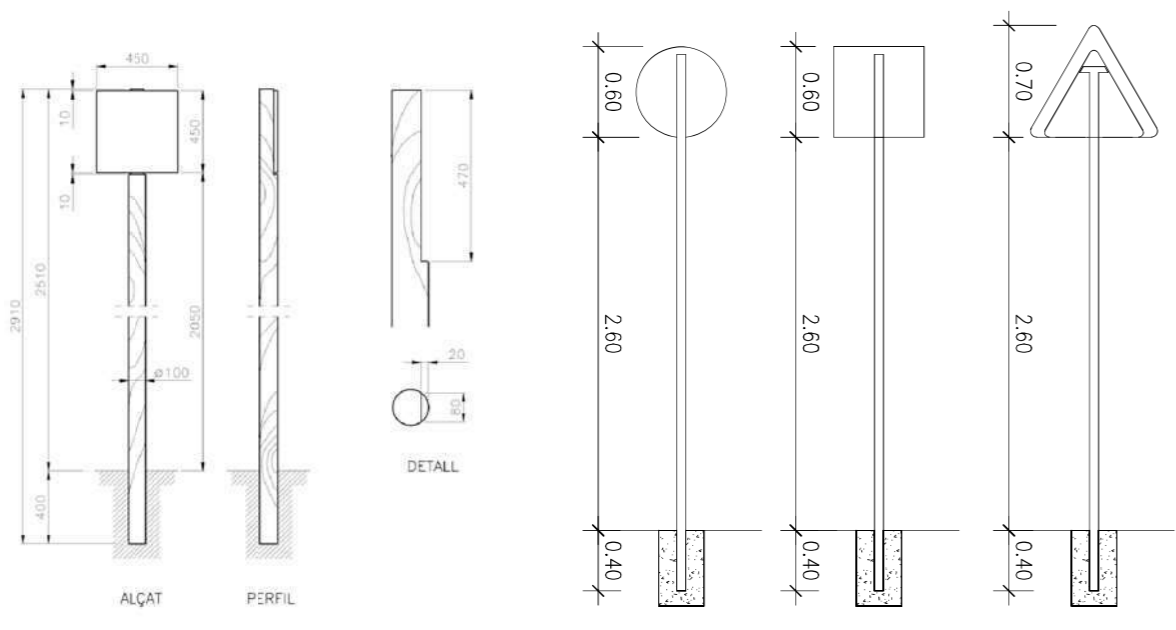

ESQUEMA TIPUS SUPORT SENYALITZACIÓ PARC SEGONS MANUAL

ESQUEMA TIPUS SENYALS VERTICALS ESCALA 1:50

ESQUEMA SENYALITZACIÓ PARC NATURAL SEGONS MANUAL
COLORS: PANTONE 460C, PANTONE 326C

ESQUEMA TIPUS SUPORT SENYALITZACIÓ PARC SEGONS MANUAL

ESQUEMA TIPUS SENYALS VERTICALS ESCALA 1:50

SENYAL CODI E2.4 (1)

SENYAL CODI E2.4 (2)

ESQUEMA SENYALITZACIÓ PARC NATURAL SEGONS MANUAL
 COLORS: PANTONE 460C, PANTONE 326C

SENYAL CODI E2.4 (1)

SENYAL CODI E2.4 (2)

ESQUEMA SENYALITZACIÓ PARC NATURAL SEGONS MANUAL
 COLORS: PANTONE 460C, PANTONE 326C

ESQUEMA TIPUS SUPORT SENYALITZACIÓ PARC SEGONS MANUAL

ESQUEMA TIPUS SENYALS VERTICALS ESCALA 1:50

ESQUEMA TIPUS SUPORT SENYALITZACIÓ PARC SEGONS MANUAL