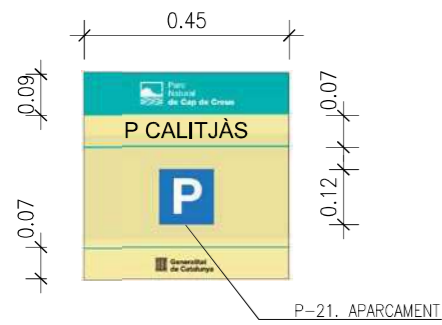

ESQUEMA TIPUS SUPORT SENYALITZACIÓ PARC SEGONS MANUAL

ESQUEMA TIPUS SENYALS VERTICALS ESCALA 1:50

ESQUEMA SENYALITZACIÓ PARC NATURAL SEGONS MANUAL
COLORS: PANTONE 460C, PANTONE 326C

ESQUEMA TIPUS SUPORT SENYALITZACIÓ PARC SEGONS MANUAL

ESQUEMA TIPUS SENYALS VERTICALS ESCALA 1:50

SENYAL CODI E2.4 (1)

SENYAL CODI E2.4 (2)

ESQUEMA SENYALITZACIÓ PARC NATURAL SEGONS MANUAL
 COLORS: PANTONE 460C, PANTONE 326C

SENYAL CODI E2.4 (1)

SENYAL CODI E2.4 (2)

ESQUEMA SENYALITZACIÓ PARC NATURAL SEGONS MANUAL
 COLORS: PANTONE 460C, PANTONE 326C

ESQUEMA TIPUS SUPORT SENYALITZACIÓ PARC SEGONS MANUAL

ESQUEMA TIPUS SENYALS VERTICALS ESCALA 1:50

ESQUEMA TIPUS SUPORT SENYALITZACIÓ PARC SEGONS MANUAL