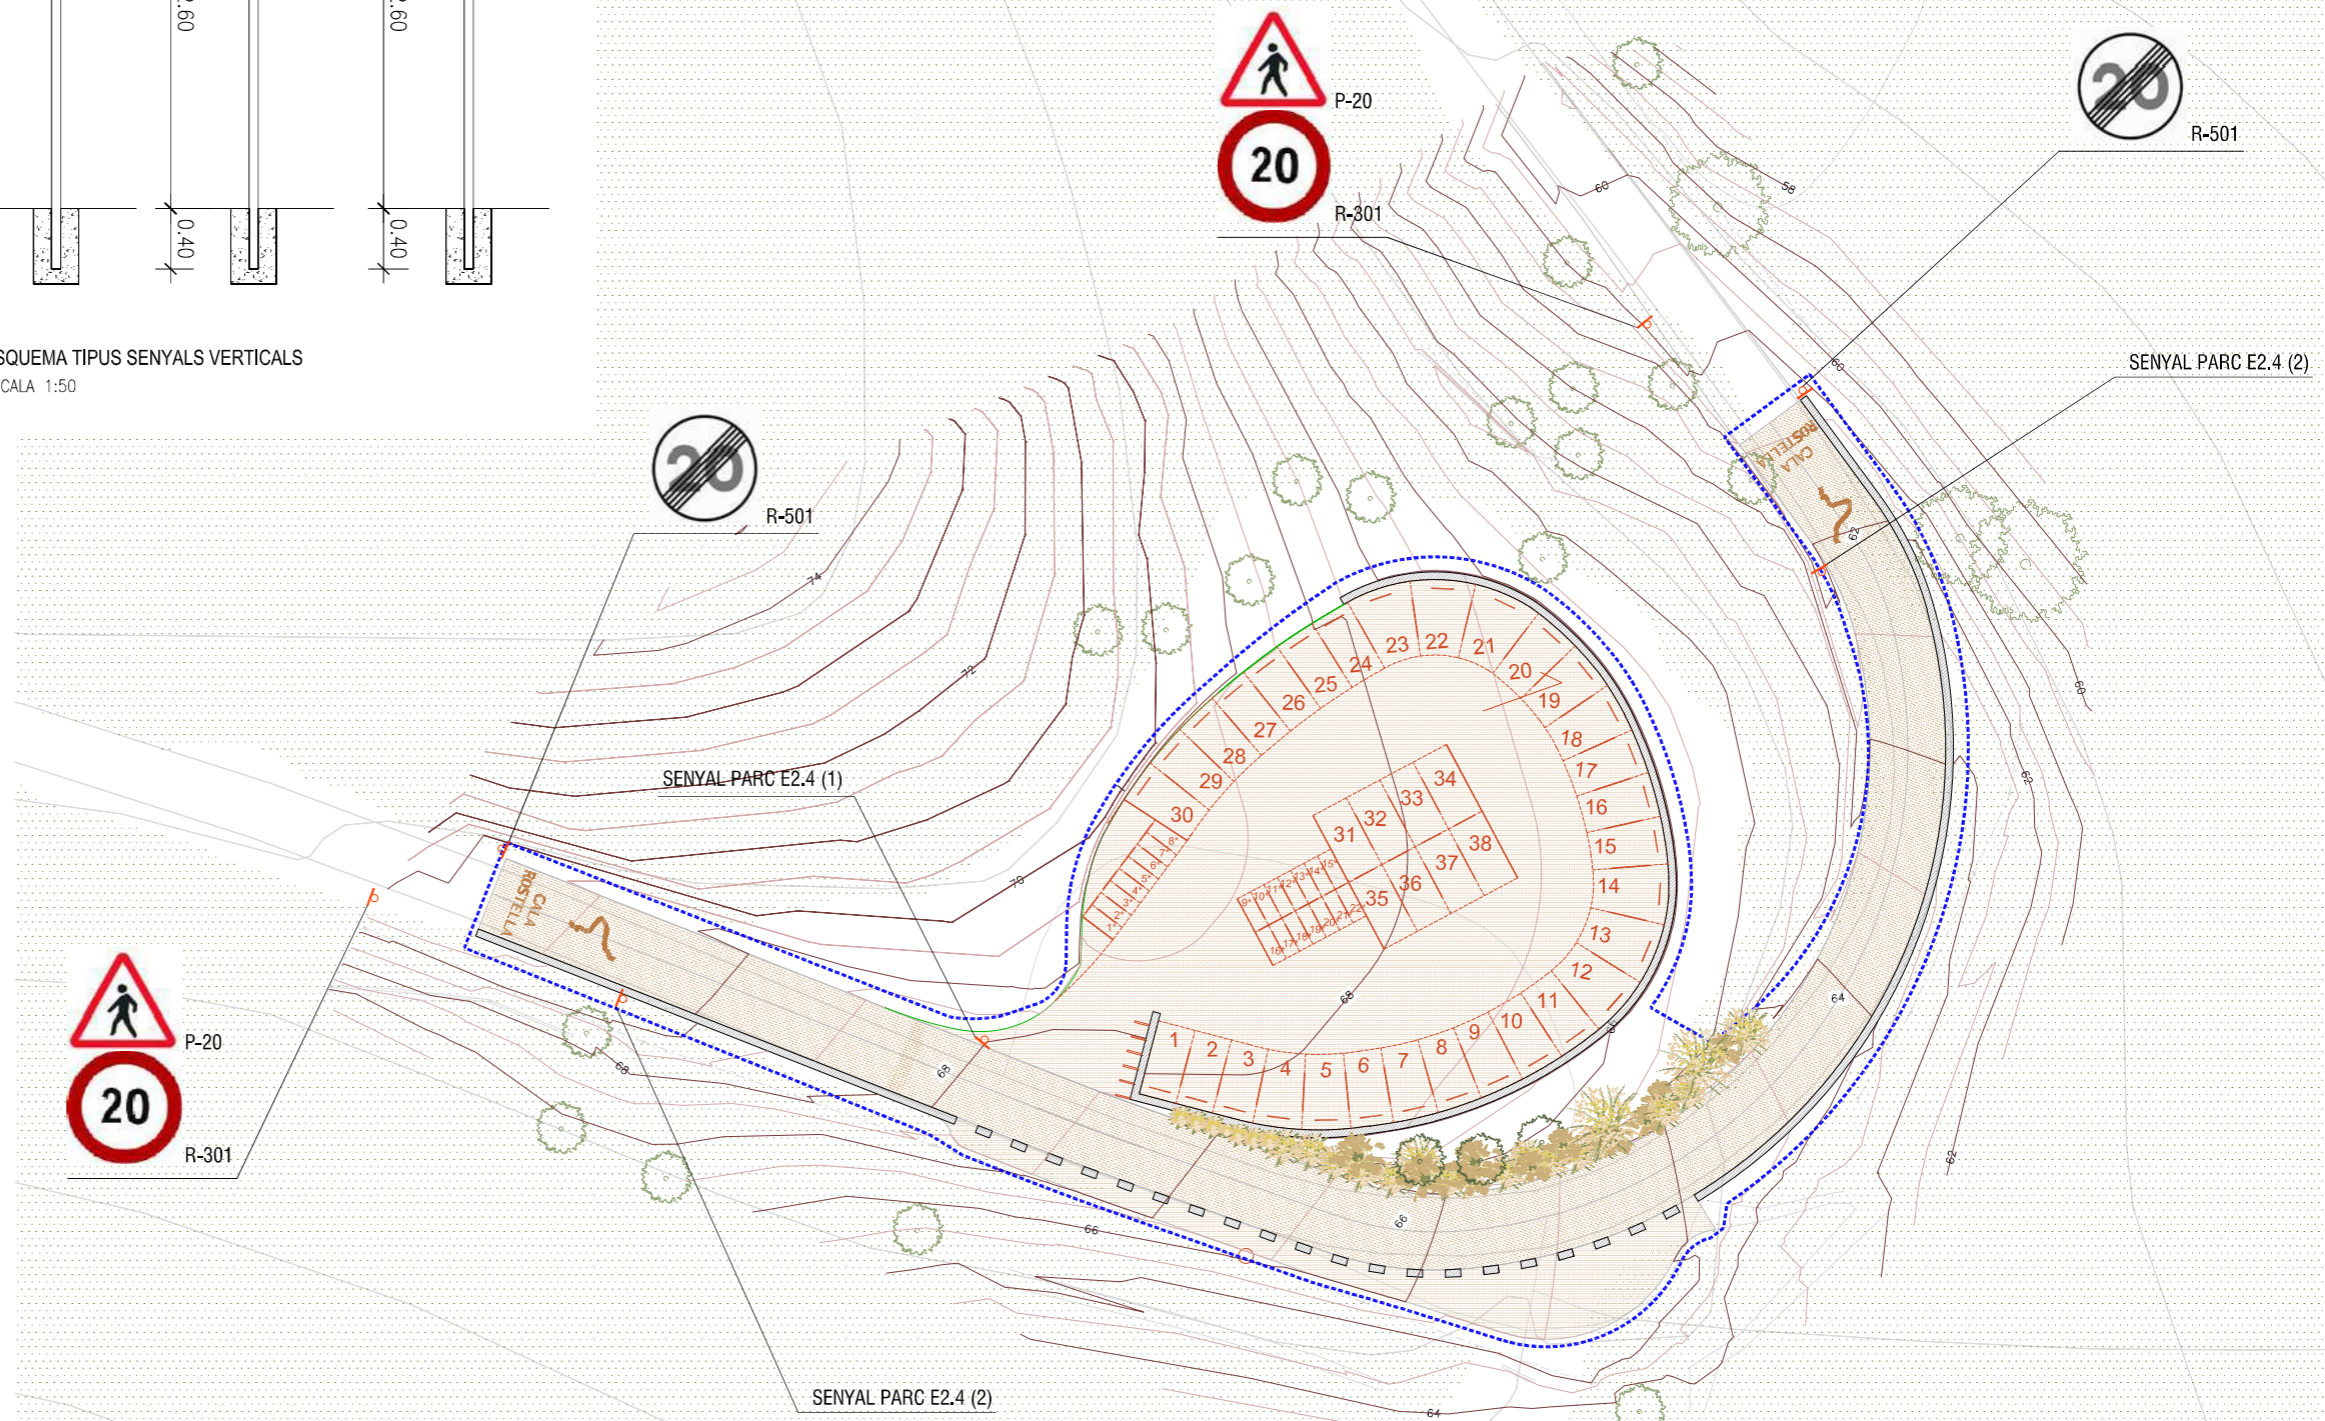

ESQUEMA TIPUS SUPORT SENYALITZACIÓ PARC SEGONS MANUAL

ESQUEMA TIPUS SENYALS VERTICALS ESCALA 1:50

ESQUEMA SENYALITZACIÓ PARC NATURAL SEGONS MANUAL
COLORS: PANTONE 460C, PANTONE 326C

ESQUEMA TIPUS SUPORT SENYALITZACIÓ PARC SEGONS MANUAL

ESQUEMA TIPUS SENYALS VERTICALS ESCALA 1:50

SENYAL CODI E2.4 (1)

SENYAL CODI E2.4 (2)

ESQUEMA SENYALITZACIÓ PARC NATURAL SEGONS MANUAL
 COLORS: PANTONE 460C, PANTONE 326C

SENYAL CODI E2.4 (1)

SENYAL CODI E2.4 (2)

ESQUEMA SENYALITZACIÓ PARC NATURAL SEGONS MANUAL
 COLORS: PANTONE 460C, PANTONE 326C

ESQUEMA TIPUS SUPORT SENYALITZACIÓ PARC SEGONS MANUAL

ESQUEMA TIPUS SENYALS VERTICALS ESCALA 1:50

ESQUEMA TIPUS SUPORT SENYALITZACIÓ PARC SEGONS MANUAL

ESQUEMA SENYALITZACIÓ PARC NATURAL SEGONS MANUAL
COLORS: PANTONE 460C, PANTONE 326C

SENYAL PARC E2.4 (2)

SENYAL PARC E2.4 (1)

R-501

P-20

R-301

R-501

SENYAL PARC E2.4 (1)