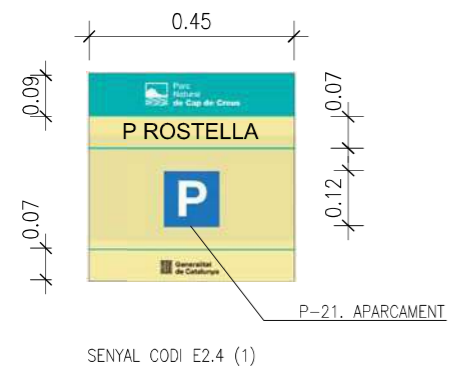

ESQUEMA TIPUS SUPORT SENYALITZACIÓ PARC SEGONS MANUAL

ESQUEMA TIPUS SENYALS VERTICALS ESCALA 1:50

ESQUEMA SENYALITZACIÓ PARC NATURAL SEGONS MANUAL
COLORS: PANTONE 460C, PANTONE 326C

ESQUEMA TIPUS SUPORT SENYALITZACIÓ PARC SEGONS MANUAL

ESQUEMA TIPUS SENYALS VERTICALS ESCALA 1:50

SENYAL CODI E2.4 (1)

SENYAL CODI E2.4 (2)

ESQUEMA SENYALITZACIÓ PARC NATURAL SEGONS MANUAL
 COLORS: PANTONE 460C, PANTONE 326C

SENYAL CODI E2.4 (1)

SENYAL CODI E2.4 (2)

ESQUEMA SENYALITZACIÓ PARC NATURAL SEGONS MANUAL
 COLORS: PANTONE 460C, PANTONE 326C

ESQUEMA TIPUS SUPORT SENYALITZACIÓ PARC SEGONS MANUAL

ESQUEMA TIPUS SENYALS VERTICALS ESCALA 1:50

ESQUEMA TIPUS SUPORT SENYALITZACIÓ PARC SEGONS MANUAL