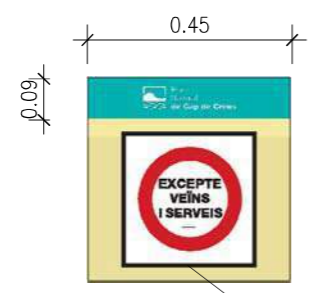

ESQUEMA TIPUS SENYALS VERTICALS ESCALA 1:50

P-21. APARCAMENT

P-119. PROHIBIT EL PAS EXCEPTE VEÏNS I SERVEIS

SENYAL CODI E1.4