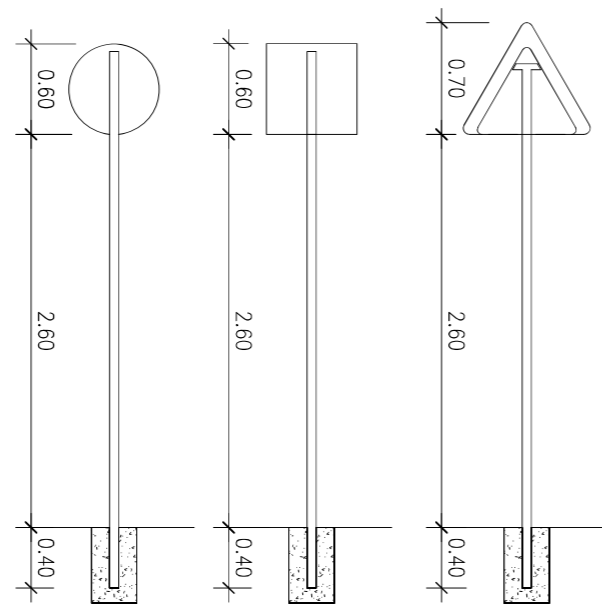

ESQUEMA TIPUS SUPORT SENYALITZACIÓ PARC SEGONS MANUAL

ESQUEMA TIPUS SENYALS VERTICALS ESCALA 1:50

ESQUEMA SENYALITZACIÓ PARC NATURAL SEGONS MANUAL
COLORS: PANTONE 460C, PANTONE 326C

ESQUEMA TIPUS SUPORT SENYALITZACIÓ PARC SEGONS MANUAL

ESQUEMA TIPUS SENYALS VERTICALS ESCALA 1:50

SENYAL CODI E2.4 (1)

SENYAL CODI E2.4 (2)

ESQUEMA SENYALITZACIÓ PARC NATURAL SEGONS MANUAL
 COLORS: PANTONE 460C, PANTONE 326C

SENYAL CODI E2.4 (1)

SENYAL CODI E2.4 (2)

ESQUEMA SENYALITZACIÓ PARC NATURAL SEGONS MANUAL
 COLORS: PANTONE 460C, PANTONE 326C

ESQUEMA TIPUS SUPORT SENYALITZACIÓ PARC SEGONS MANUAL

ESQUEMA TIPUS SENYALS VERTICALS ESCALA 1:50

ESQUEMA TIPUS SUPORT SENYALITZACIÓ PARC SEGONS MANUAL