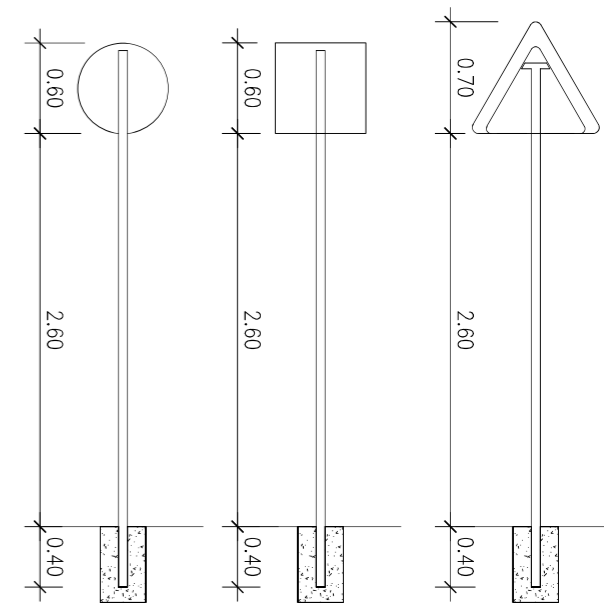

ESQUEMA TIPUS SUPORT SENYALITZACIÓ PARC SEGONS MANUAL

ESQUEMA TIPUS SENYALS VERTICALS ESCALA 1:50

ESQUEMA SENYALITZACIÓ PARC NATURAL SEGONS MANUAL
COLORS: PANTONE 460C, PANTONE 326C

ESQUEMA TIPUS SUPORT SENYALITZACIÓ PARC SEGONS MANUAL

ESQUEMA TIPUS SENYALS VERTICALS ESCALA 1:50

SENYAL CODI E2.4 (1)

SENYAL CODI E2.4 (2)

ESQUEMA SENYALITZACIÓ PARC NATURAL SEGONS MANUAL
 COLORS: PANTONE 460C, PANTONE 326C

SENYAL CODI E2.4 (1)

SENYAL CODI E2.4 (2)

ESQUEMA SENYALITZACIÓ PARC NATURAL SEGONS MANUAL
 COLORS: PANTONE 460C, PANTONE 326C

ESQUEMA TIPUS SUPORT SENYALITZACIÓ PARC SEGONS MANUAL

ESQUEMA TIPUS SENYALS VERTICALS ESCALA 1:50

ESQUEMA TIPUS SUPORT SENYALITZACIÓ PARC SEGONS MANUAL