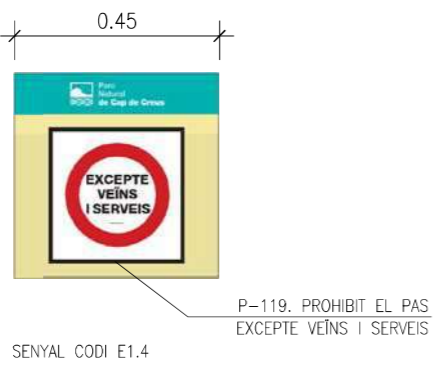

ESQUEMA TIPUS SUPORT SENYALITZACIÓ PARC SEGONS MANUAL

ESQUEMA TIPUS SENYALS VERTICALS ESCALA 1:50

ESQUEMA SENYALITZACIÓ PARC NATURAL SEGONS MANUAL
COLORS: PANTONE 460C, PANTONE 326C

ESQUEMA TIPUS SUPORT SENYALITZACIÓ PARC SEGONS MANUAL

ESQUEMA TIPUS SENYALS VERTICALS ESCALA 1:50

SENYAL CODI E2.4 (1)

SENYAL CODI E2.4 (2)

ESQUEMA SENYALITZACIÓ PARC NATURAL SEGONS MANUAL
 COLORS: PANTONE 460C, PANTONE 326C

SENYAL CODI E2.4 (1)

SENYAL CODI E2.4 (2)

ESQUEMA SENYALITZACIÓ PARC NATURAL SEGONS MANUAL
 COLORS: PANTONE 460C, PANTONE 326C

ESQUEMA TIPUS SUPORT SENYALITZACIÓ PARC SEGONS MANUAL

ESQUEMA TIPUS SENYALS VERTICALS ESCALA 1:50

ESQUEMA TIPUS SUPORT SENYALITZACIÓ PARC SEGONS MANUAL