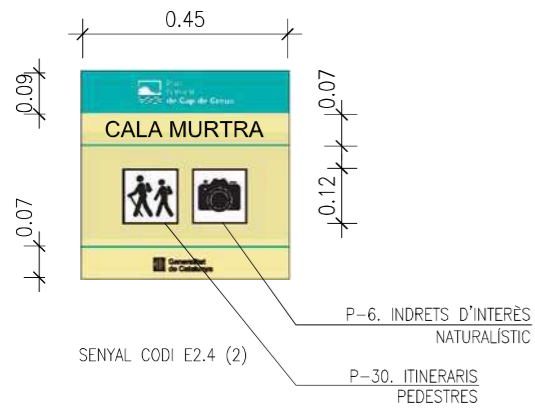

ESQUEMA TIPUS SUPORT SENYALITZACIÓ PARC SEGONS MANUAL

ESQUEMA TIPUS SENYALS VERTICALS ESCALA 1:50

ESQUEMA SENYALITZACIÓ PARC NATURAL SEGONS MANUAL
COLORS: PANTONE 460C, PANTONE 326C

ESQUEMA TIPUS SUPORT SENYALITZACIÓ PARC SEGONS MANUAL

ESQUEMA TIPUS SENYALS VERTICALS ESCALA 1:50

SENYAL CODI E2.4 (1)

SENYAL CODI E2.4 (2)

ESQUEMA SENYALITZACIÓ PARC NATURAL SEGONS MANUAL
 COLORS: PANTONE 460C, PANTONE 326C

SENYAL CODI E2.4 (1)

SENYAL CODI E2.4 (2)

ESQUEMA SENYALITZACIÓ PARC NATURAL SEGONS MANUAL
 COLORS: PANTONE 460C, PANTONE 326C

ESQUEMA TIPUS SUPORT SENYALITZACIÓ PARC SEGONS MANUAL

ESQUEMA TIPUS SENYALS VERTICALS ESCALA 1:50

ESQUEMA TIPUS SUPORT SENYALITZACIÓ PARC SEGONS MANUAL