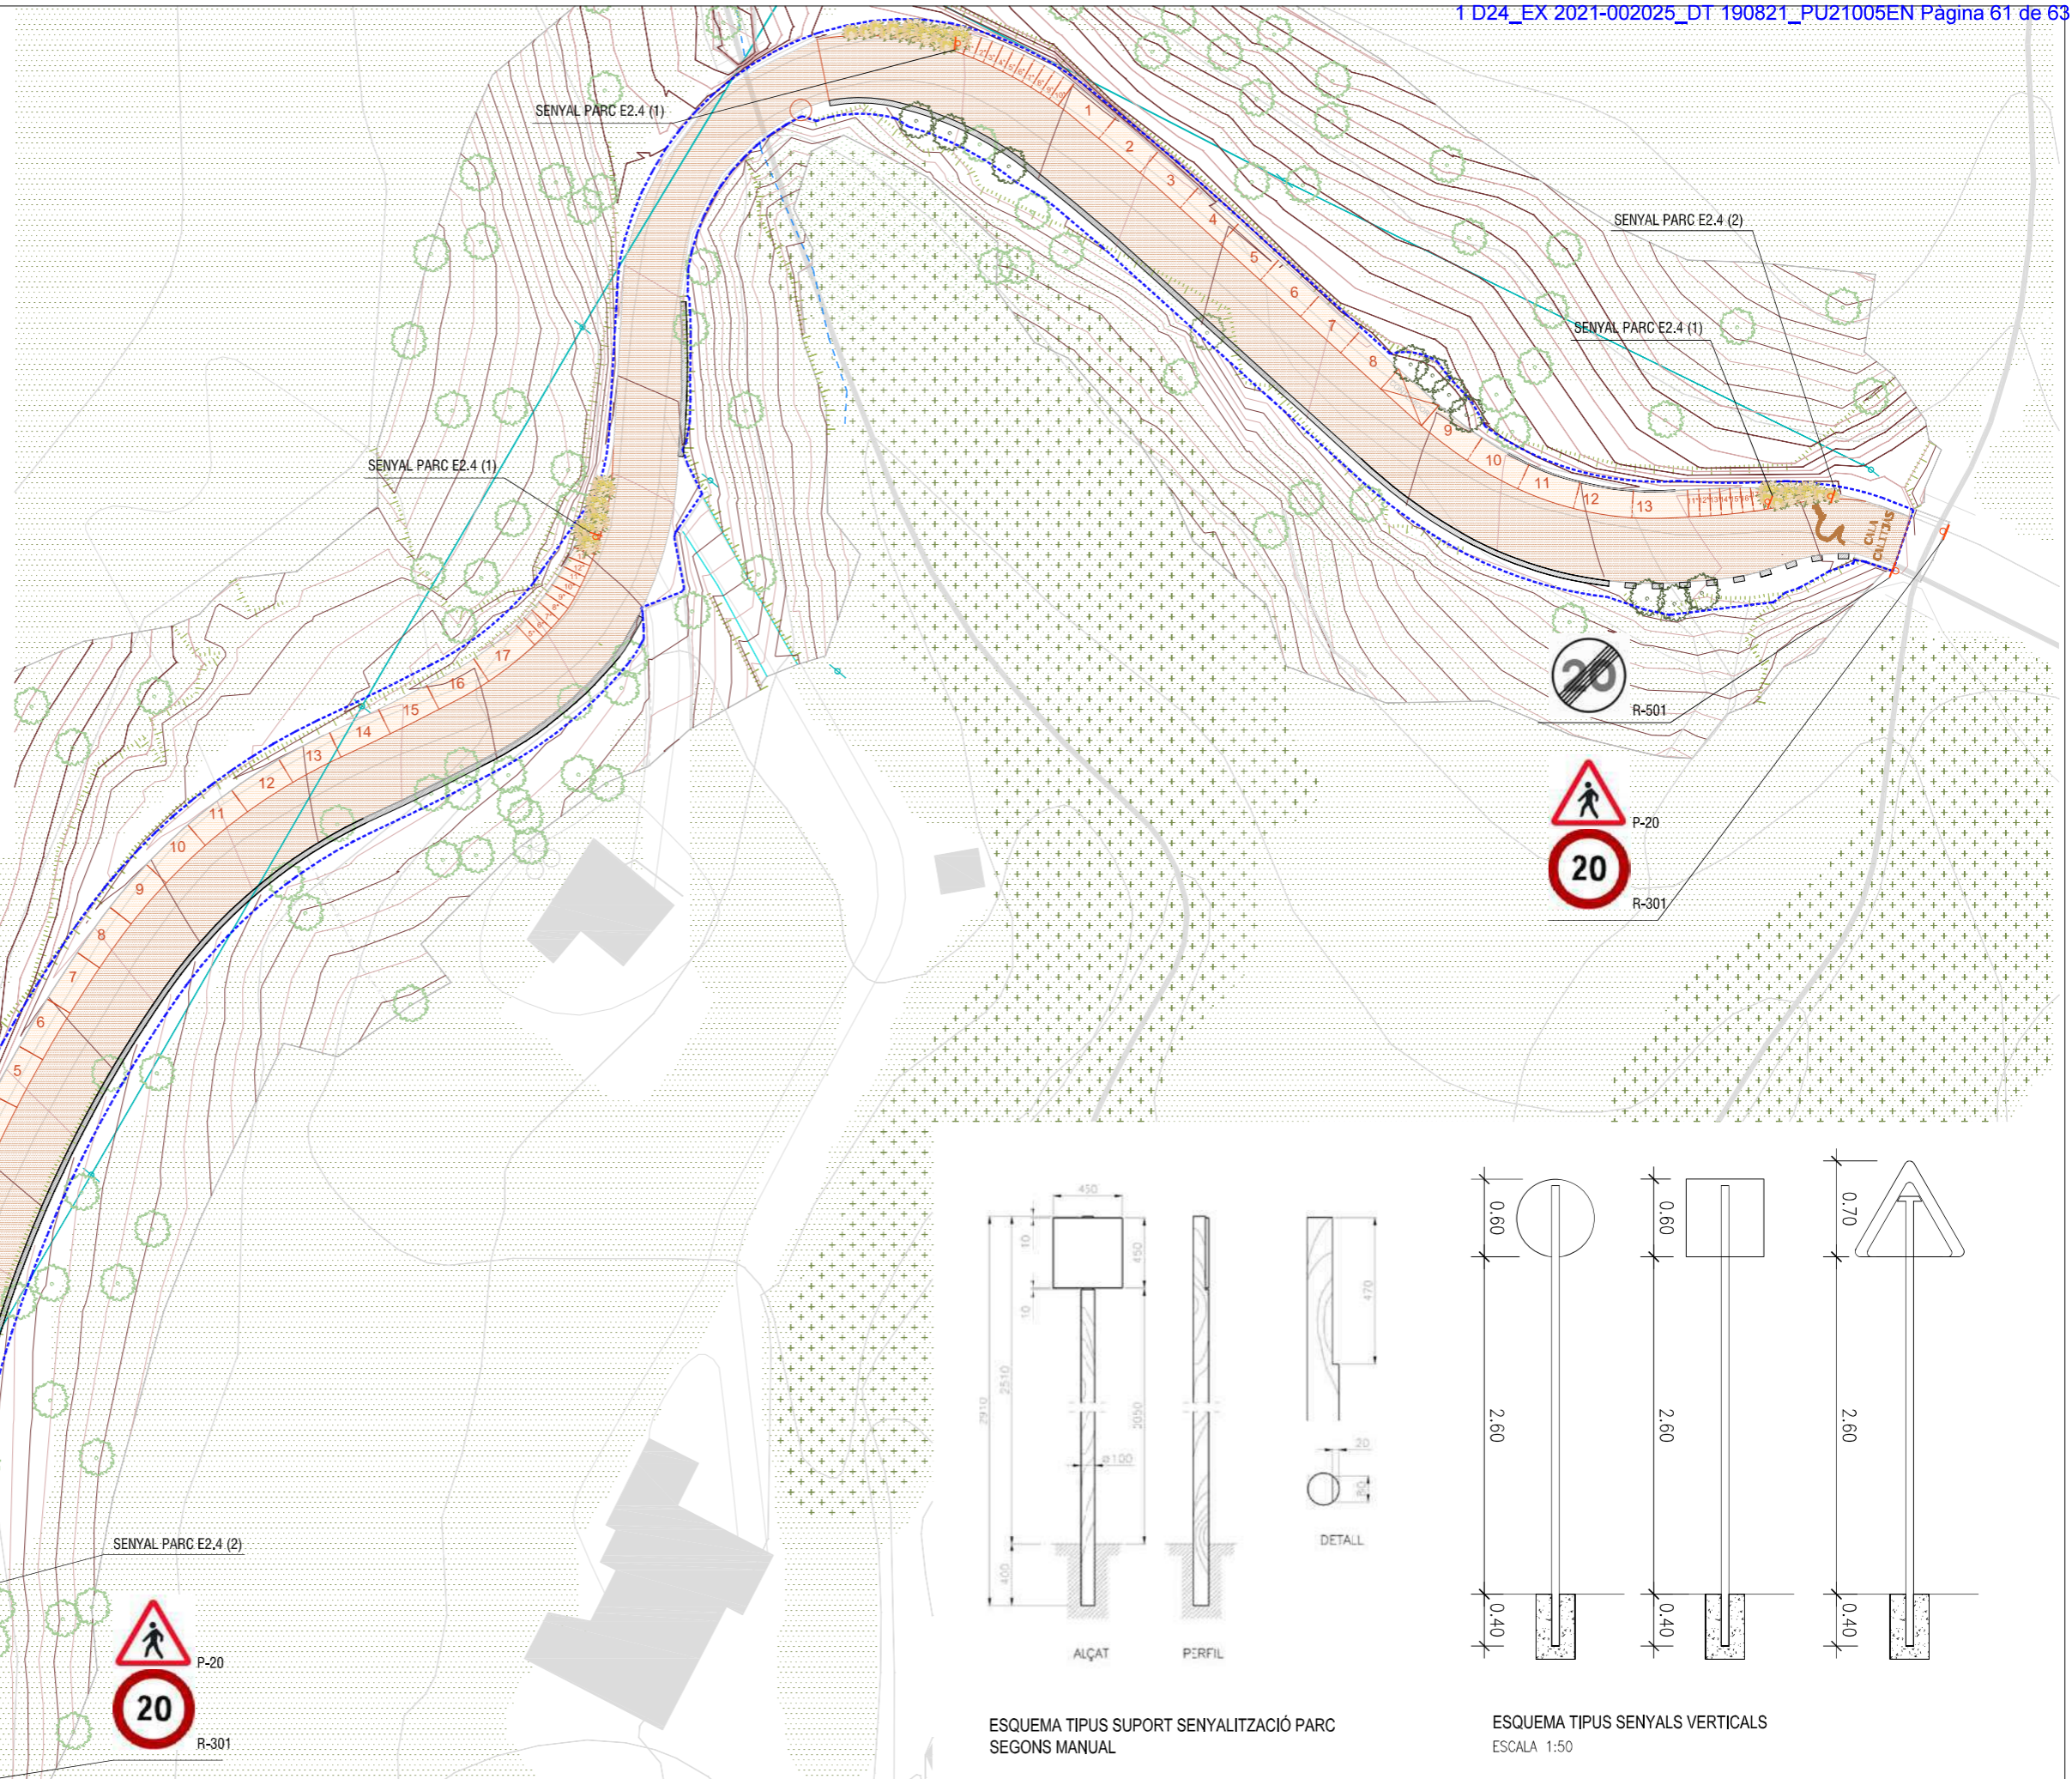

ESQUEMA TIPUS SUPORT SENYALITZACIÓ PARC SEGONS MANUAL

ESQUEMA TIPUS SENYALS VERTICALS ESCALA 1:50

ESQUEMA SENYALITZACIÓ PARC NATURAL SEGONS MANUAL
COLORS: PANTONE 460C, PANTONE 326C

ESQUEMA TIPUS SUPORT SENYALITZACIÓ PARC SEGONS MANUAL

ESQUEMA TIPUS SENYALS VERTICALS ESCALA 1:50

SENYAL CODI E2.4 (1)

SENYAL CODI E2.4 (2)

ESQUEMA SENYALITZACIÓ PARC NATURAL SEGONS MANUAL
 COLORS: PANTONE 460C, PANTONE 326C

SENYAL CODI E2.4 (1)

SENYAL CODI E2.4 (2)

ESQUEMA SENYALITZACIÓ PARC NATURAL SEGONS MANUAL
 COLORS: PANTONE 460C, PANTONE 326C

ESQUEMA TIPUS SUPORT SENYALITZACIÓ PARC SEGONS MANUAL

ESQUEMA TIPUS SENYALS VERTICALS ESCALA 1:50

ESQUEMA TIPUS SUPORT SENYALITZACIÓ PARC SEGONS MANUAL

ESQUEMA SENYALITZACIÓ PARC NATURAL SEGONS MANUAL
COLORS: PANTONE 460C, PANTONE 326C

SENYAL PARC E2.4 (2)

SENYAL PARC E2.4 (1)

R-501

P-20

R-301

R-501

SENYAL PARC E2.4 (1)