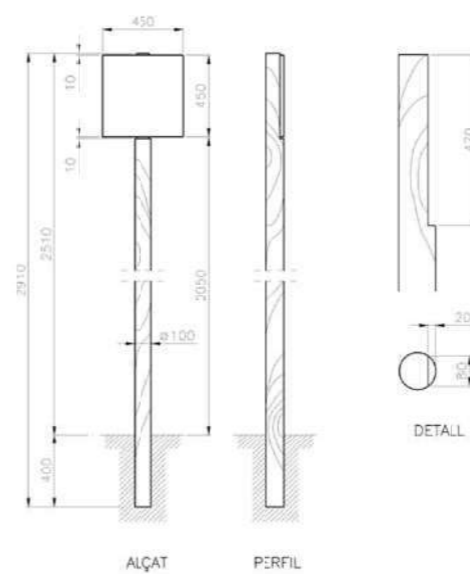

ESQUEMA TIPUS SUPORT SENYALITZACIÓ PARC SEGONS MANUAL

ESQUEMA TIPUS SENYALS VERTICALS ESCALA 1:50

ESQUEMA SENYALITZACIÓ PARC NATURAL SEGONS MANUAL
COLORS: PANTONE 460C, PANTONE 326C

ESQUEMA TIPUS SUPORT SENYALITZACIÓ PARC SEGONS MANUAL

ESQUEMA TIPUS SENYALS VERTICALS ESCALA 1:50

SENYAL CODI E2.4 (1)

SENYAL CODI E2.4 (2)

ESQUEMA SENYALITZACIÓ PARC NATURAL SEGONS MANUAL
 COLORS: PANTONE 460C, PANTONE 326C

SENYAL CODI E2.4 (1)

SENYAL CODI E2.4 (2)

ESQUEMA SENYALITZACIÓ PARC NATURAL SEGONS MANUAL
 COLORS: PANTONE 460C, PANTONE 326C

ESQUEMA TIPUS SUPORT SENYALITZACIÓ PARC SEGONS MANUAL

ESQUEMA TIPUS SENYALS VERTICALS ESCALA 1:50

ESQUEMA TIPUS SUPORT SENYALITZACIÓ PARC SEGONS MANUAL