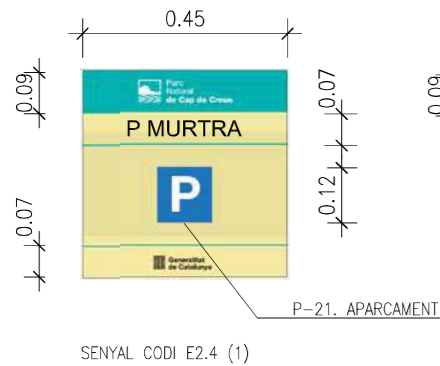

ESQUEMA TIPUS SUPORT SENYALITZACIÓ PARC SEGONS MANUAL

ESQUEMA TIPUS SENYALS VERTICALS ESCALA 1:50

ESQUEMA SENYALITZACIÓ PARC NATURAL SEGONS MANUAL
COLORS: PANTONE 460C, PANTONE 326C

ESQUEMA TIPUS SUPORT SENYALITZACIÓ PARC SEGONS MANUAL

ESQUEMA TIPUS SENYALS VERTICALS ESCALA 1:50

SENYAL CODI E2.4 (1)

SENYAL CODI E2.4 (2)

ESQUEMA SENYALITZACIÓ PARC NATURAL SEGONS MANUAL
 COLORS: PANTONE 460C, PANTONE 326C

SENYAL CODI E2.4 (1)

SENYAL CODI E2.4 (2)

ESQUEMA SENYALITZACIÓ PARC NATURAL SEGONS MANUAL
 COLORS: PANTONE 460C, PANTONE 326C

ESQUEMA TIPUS SUPORT SENYALITZACIÓ PARC SEGONS MANUAL

ESQUEMA TIPUS SENYALS VERTICALS ESCALA 1:50

ESQUEMA TIPUS SUPORT SENYALITZACIÓ PARC SEGONS MANUAL