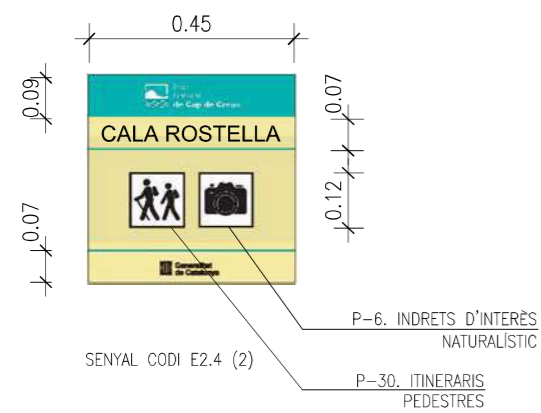

ESQUEMA TIPUS SUPORT SENYALITZACIÓ PARC SEGONS MANUAL

ESQUEMA TIPUS SENYALS VERTICALS ESCALA 1:50

ESQUEMA SENYALITZACIÓ PARC NATURAL SEGONS MANUAL
COLORS: PANTONE 460C, PANTONE 326C

ESQUEMA TIPUS SUPORT SENYALITZACIÓ PARC SEGONS MANUAL

ESQUEMA TIPUS SENYALS VERTICALS ESCALA 1:50

SENYAL CODI E2.4 (1)

SENYAL CODI E2.4 (2)

ESQUEMA SENYALITZACIÓ PARC NATURAL SEGONS MANUAL
 COLORS: PANTONE 460C, PANTONE 326C

SENYAL CODI E2.4 (1)

SENYAL CODI E2.4 (2)

ESQUEMA SENYALITZACIÓ PARC NATURAL SEGONS MANUAL
 COLORS: PANTONE 460C, PANTONE 326C

ESQUEMA TIPUS SUPORT SENYALITZACIÓ PARC SEGONS MANUAL

ESQUEMA TIPUS SENYALS VERTICALS ESCALA 1:50

ESQUEMA TIPUS SUPORT SENYALITZACIÓ PARC SEGONS MANUAL

ESQUEMA SENYALITZACIÓ PARC NATURAL SEGONS MANUAL
COLORS: PANTONE 460C, PANTONE 326C

SENYAL PARC E2.4 (2)

SENYAL PARC E2.4 (1)

R-501

P-20

R-301

R-501

SENYAL PARC E2.4 (1)