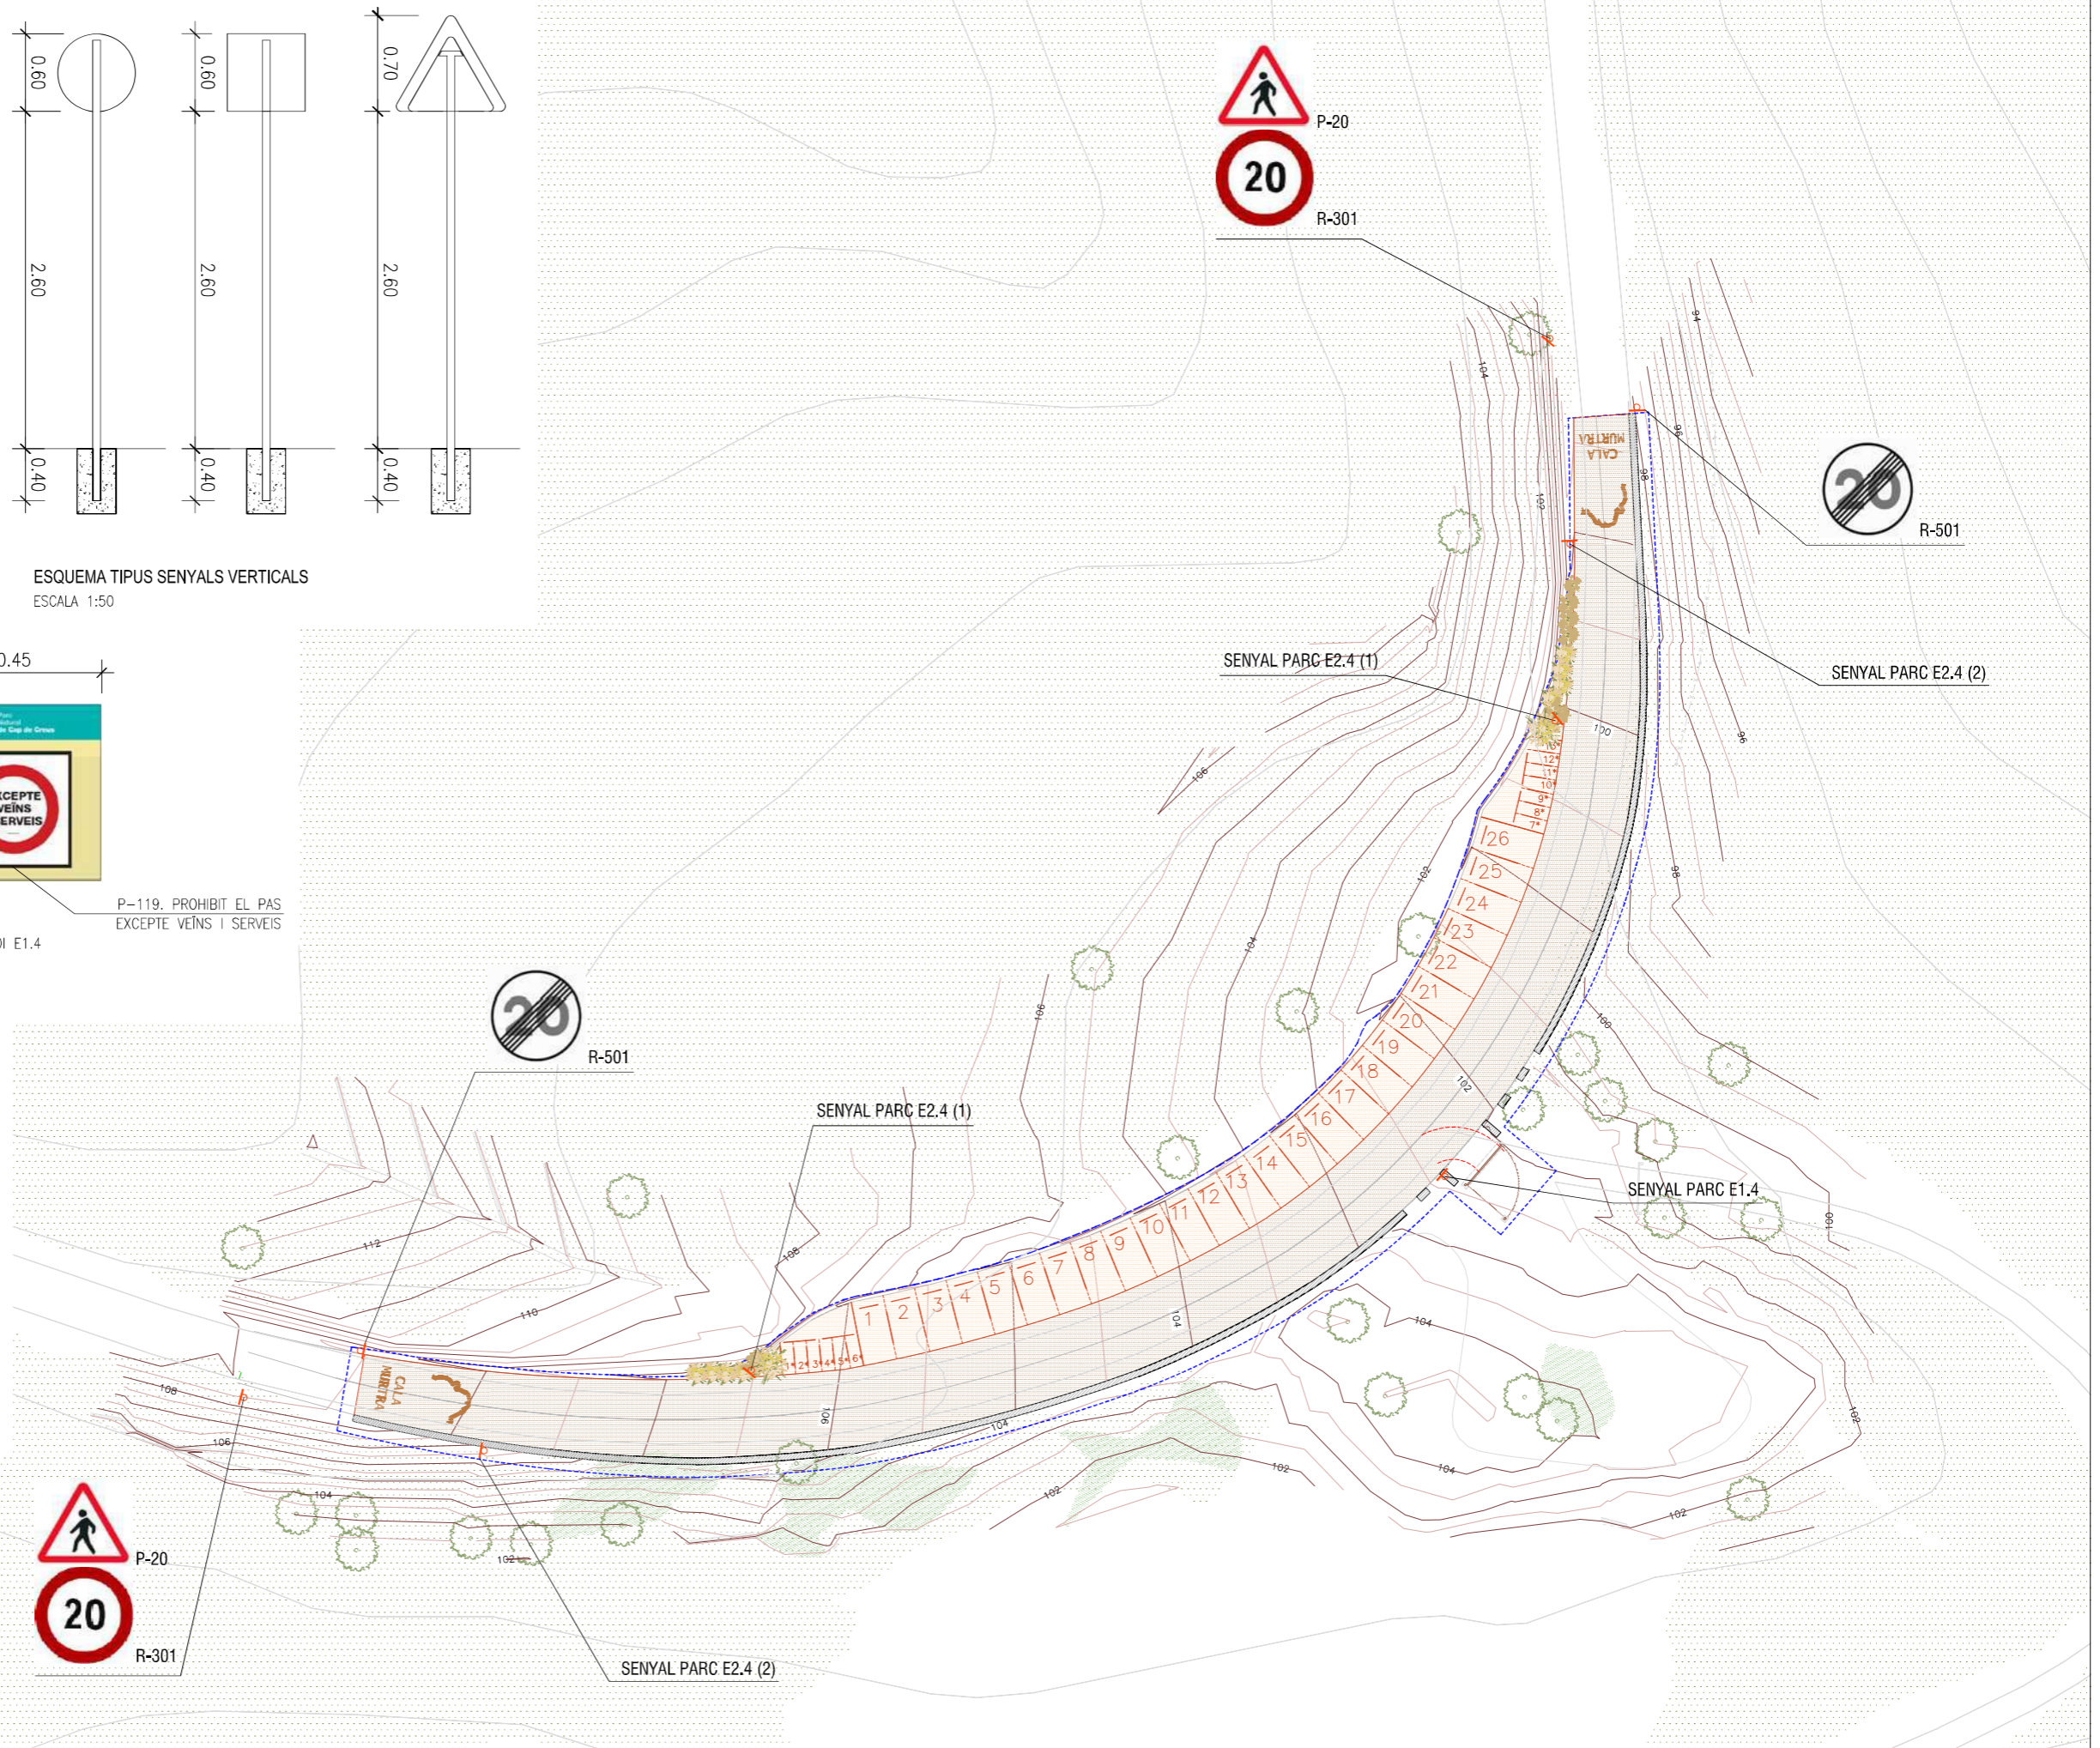

ESQUEMA TIPUS SUPORT SENYALITZACIÓ PARC SEGONS MANUAL

ESQUEMA TIPUS SENYALS VERTICALS ESCALA 1:50

ESQUEMA SENYALITZACIÓ PARC NATURAL SEGONS MANUAL
COLORS: PANTONE 460C, PANTONE 326C

ESQUEMA TIPUS SUPORT SENYALITZACIÓ PARC SEGONS MANUAL

ESQUEMA TIPUS SENYALS VERTICALS ESCALA 1:50

SENYAL CODI E2.4 (1)

SENYAL CODI E2.4 (2)

ESQUEMA SENYALITZACIÓ PARC NATURAL SEGONS MANUAL
 COLORS: PANTONE 460C, PANTONE 326C

SENYAL CODI E2.4 (1)

SENYAL CODI E2.4 (2)

ESQUEMA SENYALITZACIÓ PARC NATURAL SEGONS MANUAL
 COLORS: PANTONE 460C, PANTONE 326C

ESQUEMA TIPUS SUPORT SENYALITZACIÓ PARC SEGONS MANUAL

ESQUEMA TIPUS SENYALS VERTICALS ESCALA 1:50

ESQUEMA TIPUS SUPORT SENYALITZACIÓ PARC SEGONS MANUAL

ESQUEMA SENYALITZACIÓ PARC NATURAL SEGONS MANUAL
COLORS: PANTONE 460C, PANTONE 326C

SENYAL PARC E2.4 (2)

SENYAL PARC E2.4 (1)

R-501

P-20

R-301

R-501

SENYAL PARC E2.4 (1)