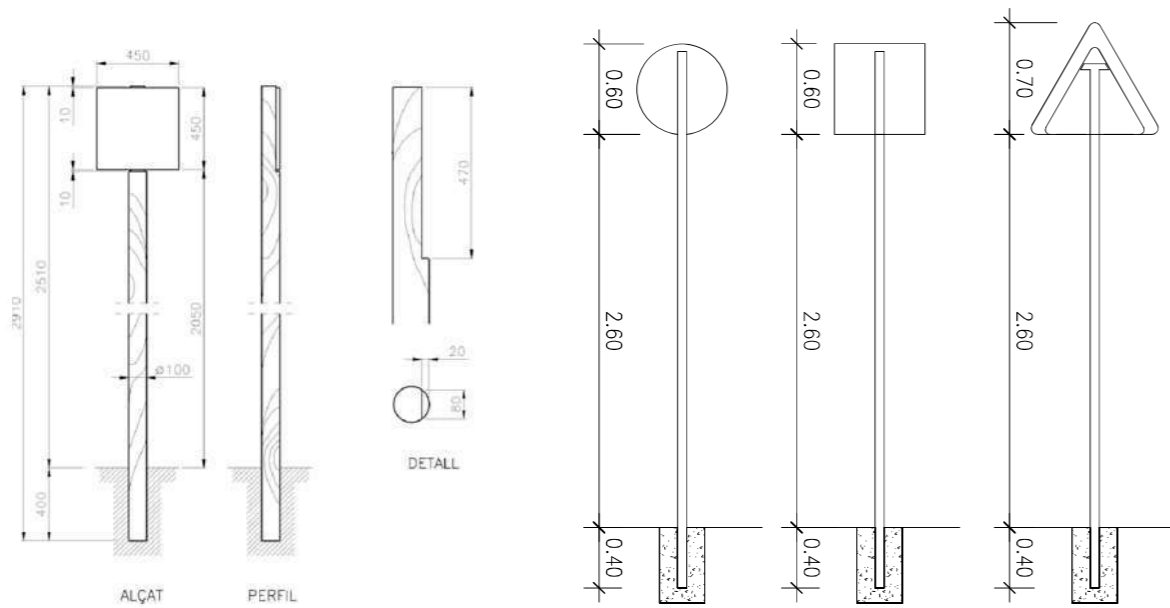

ESQUEMA TIPUS SUPORT SENYALITZACIÓ PARC SEGONS MANUAL

ESQUEMA TIPUS SENYALS VERTICALS ESCALA 1:50

ESQUEMA SENYALITZACIÓ PARC NATURAL SEGONS MANUAL
COLORS: PANTONE 460C, PANTONE 326C

ESQUEMA TIPUS SUPORT SENYALITZACIÓ PARC SEGONS MANUAL

ESQUEMA TIPUS SENYALS VERTICALS ESCALA 1:50

SENYAL CODI E2.4 (1)

SENYAL CODI E2.4 (2)

ESQUEMA SENYALITZACIÓ PARC NATURAL SEGONS MANUAL
 COLORS: PANTONE 460C, PANTONE 326C

SENYAL CODI E2.4 (1)

SENYAL CODI E2.4 (2)

ESQUEMA SENYALITZACIÓ PARC NATURAL SEGONS MANUAL
 COLORS: PANTONE 460C, PANTONE 326C

ESQUEMA TIPUS SUPORT SENYALITZACIÓ PARC SEGONS MANUAL

ESQUEMA TIPUS SENYALS VERTICALS ESCALA 1:50

ESQUEMA TIPUS SUPORT SENYALITZACIÓ PARC SEGONS MANUAL